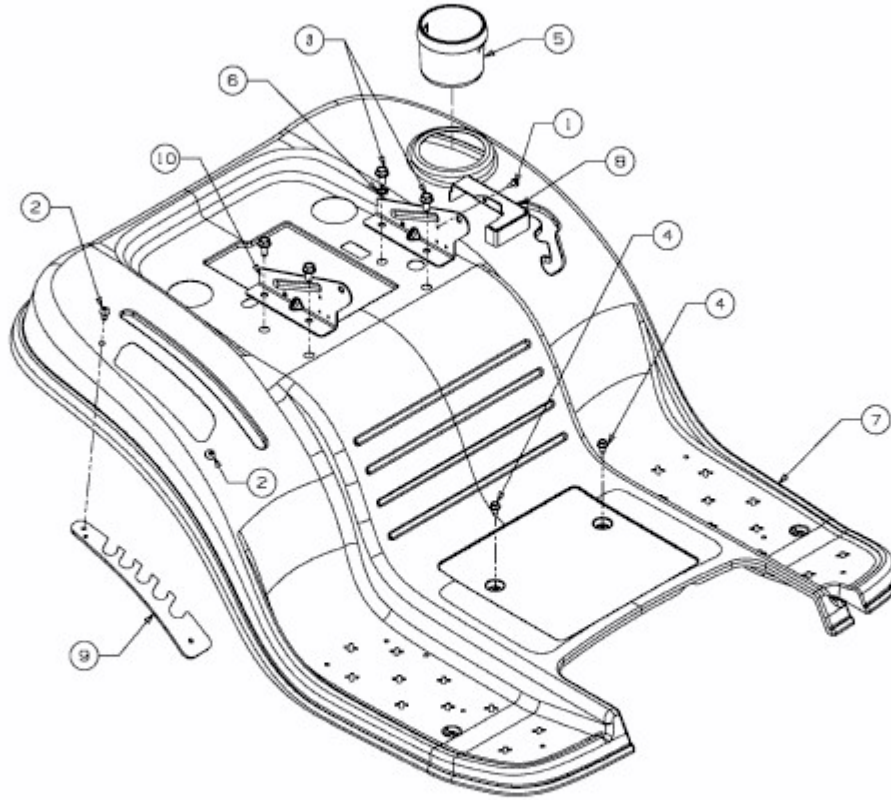

MASTERCUT 76 > 13AH761C659 (2010) > SITZWANNE

E3-03885B-01