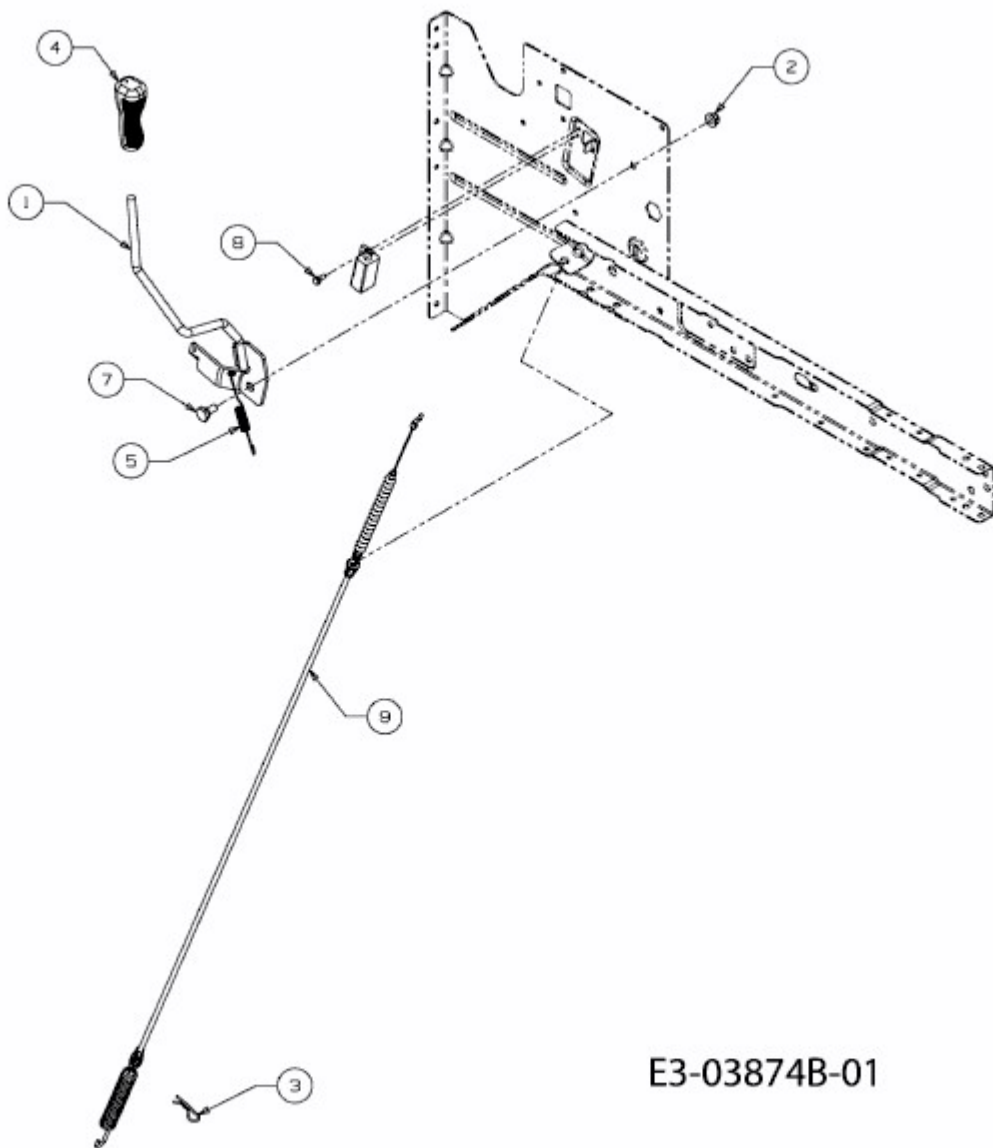

MASTERCUT 76 > 13AH761C659 (2010) > MÄHWERKSEINSCHALTUNG

E3-03874B-01