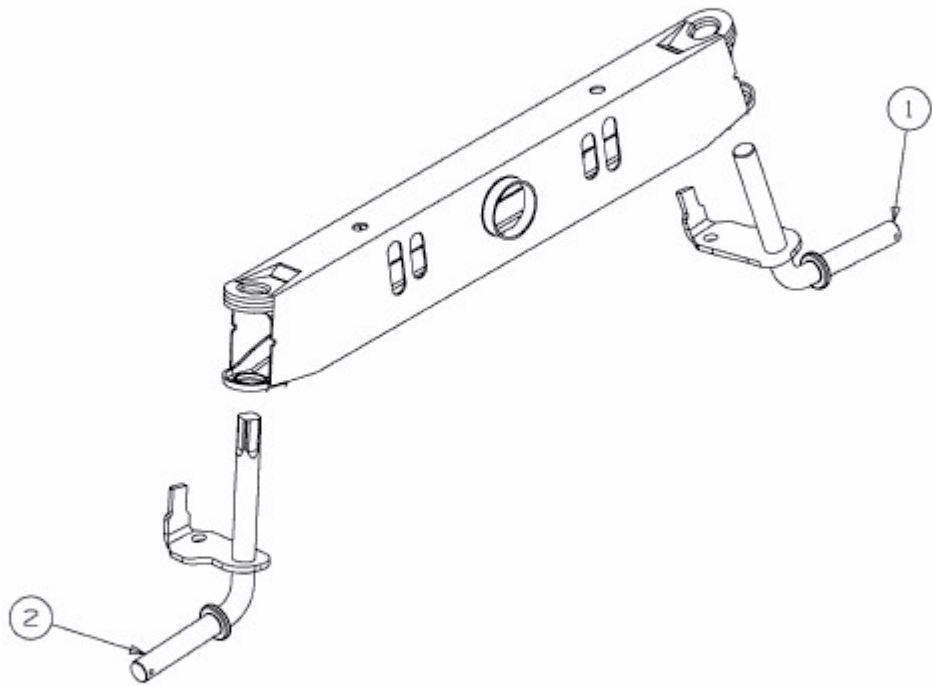

MASTERCUT 76 > 13AH761C659 (2010) > ACHSSCHENKEL

E3-03882A-01