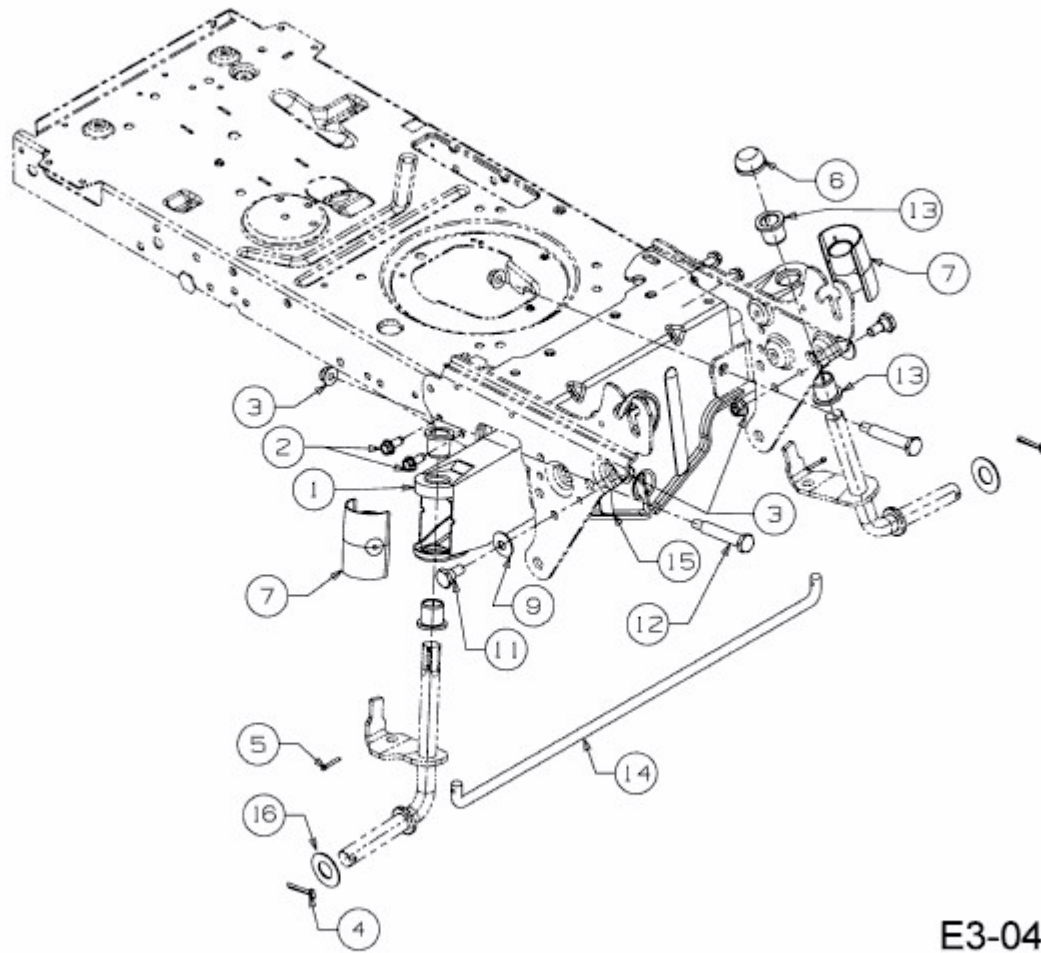

MASTERCUT 76 > 13AH761C659 (2010) > VORDERACHSE

E3-04363A-01