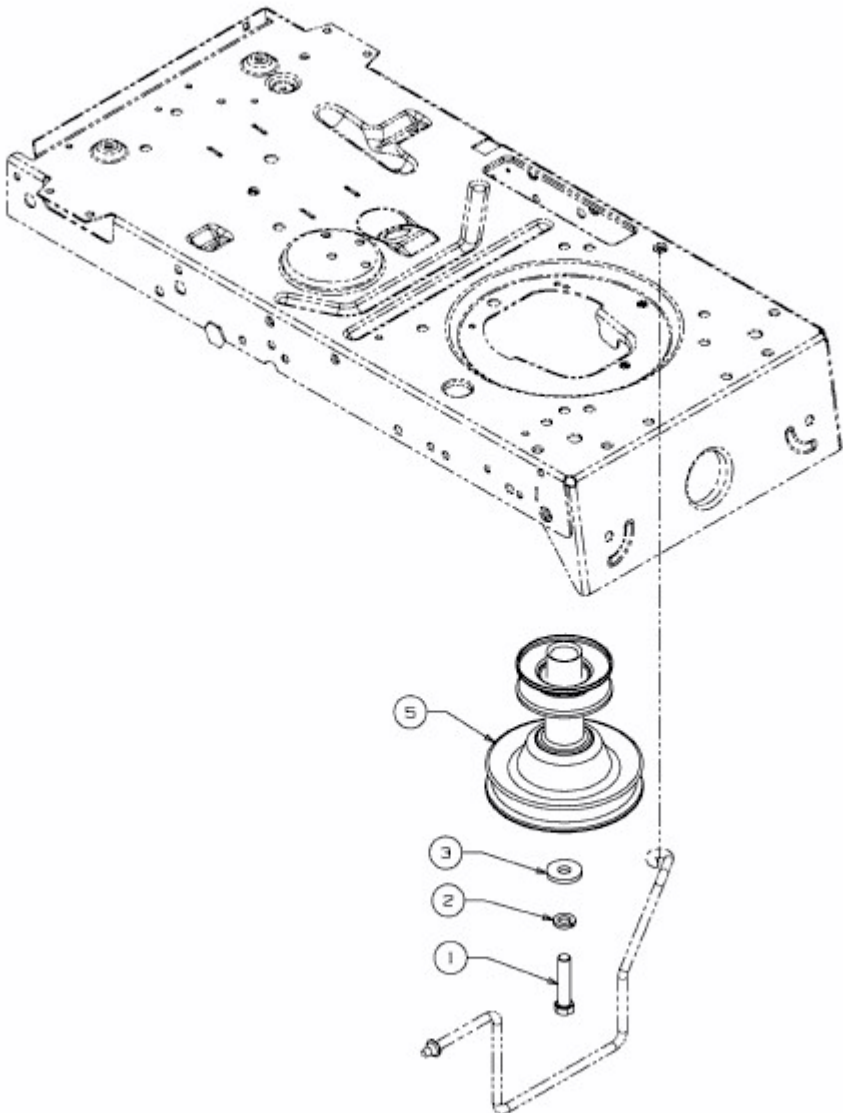

MASTERCUT 76 > 13AH761C659 (2010) > MOTORKEILRIEMENSCHLEIBE

E3-03870B-01