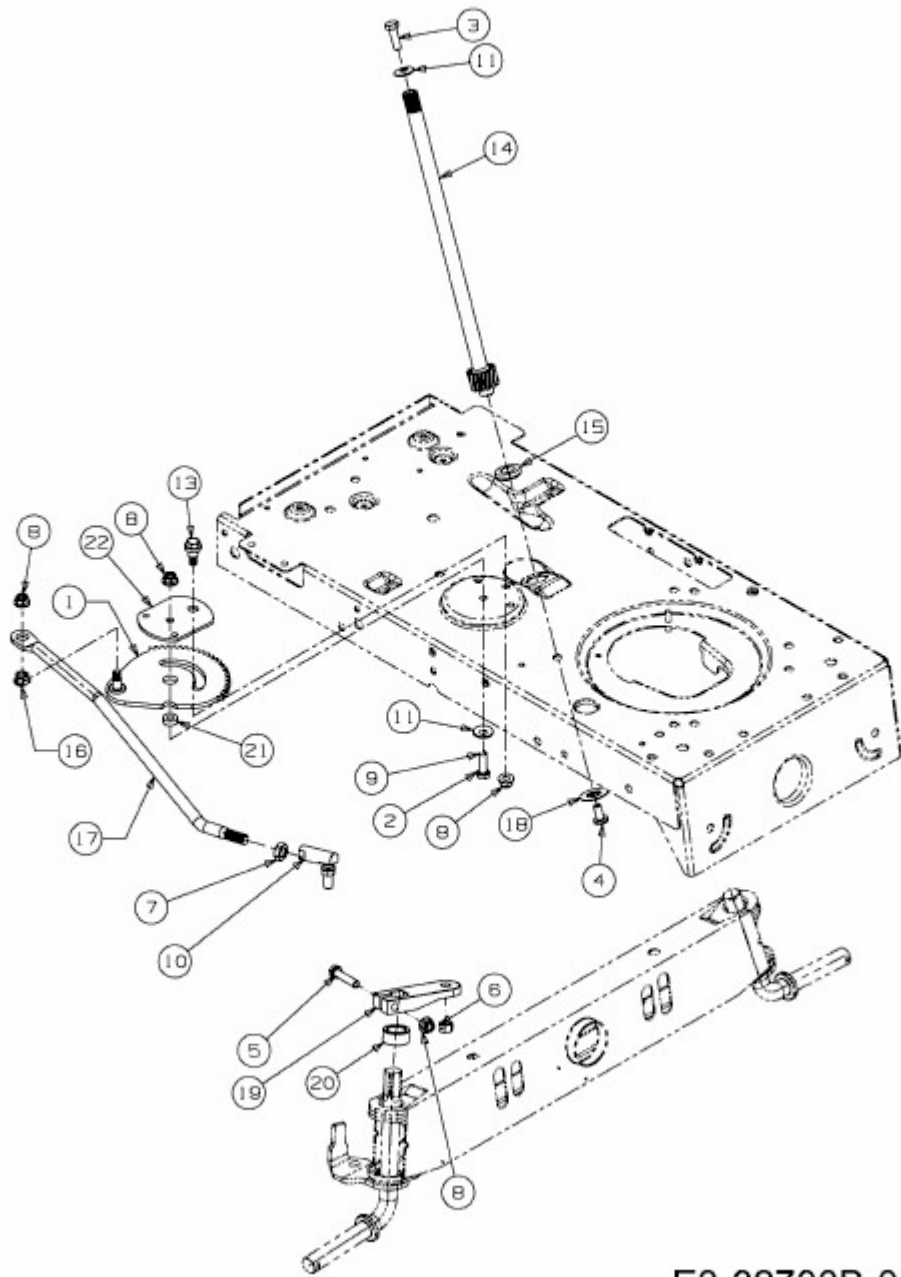

MASTERCUT 76 > 13AH761C659 (2010) > LENKUNG

E3-02700B-01