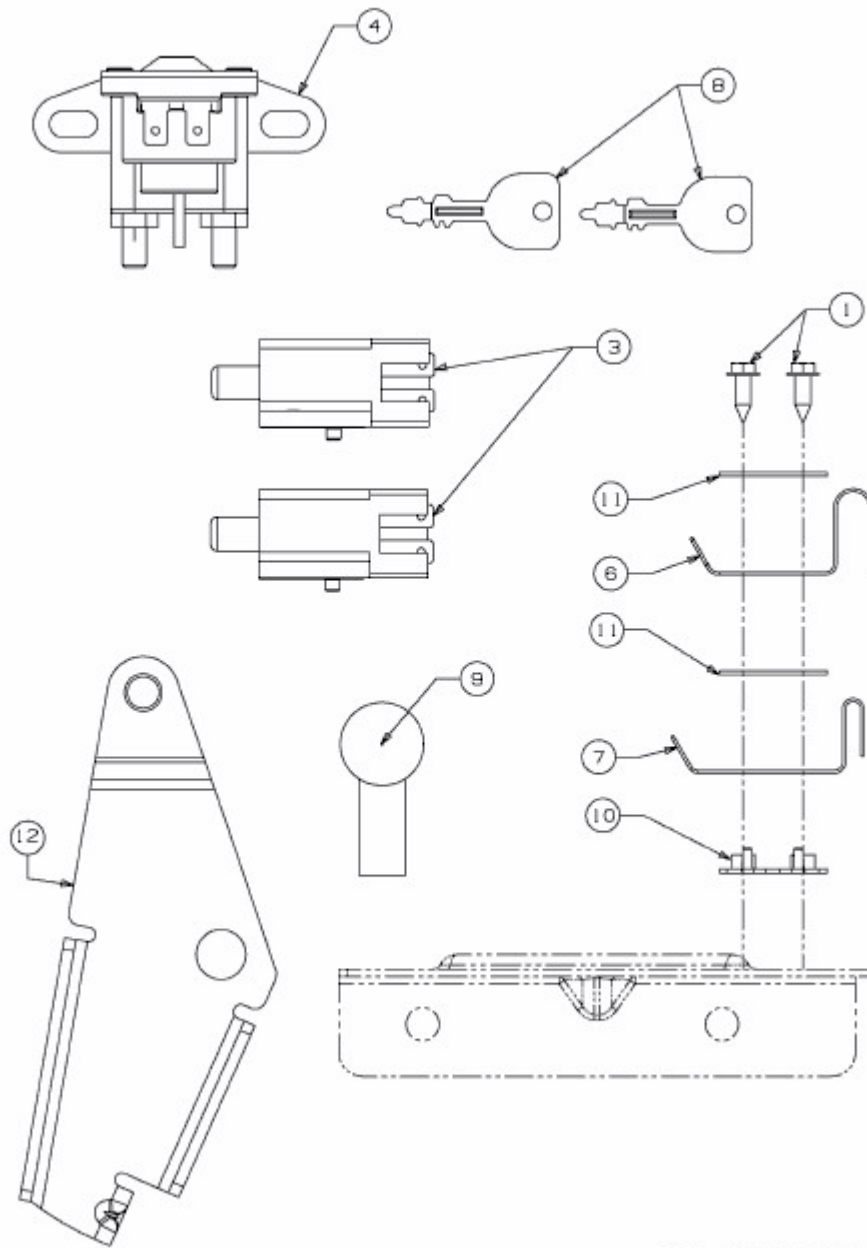

MASTERCUT 76 > 13AH761C659 (2010) > ELEKTROTEILE

E3-03890B-01