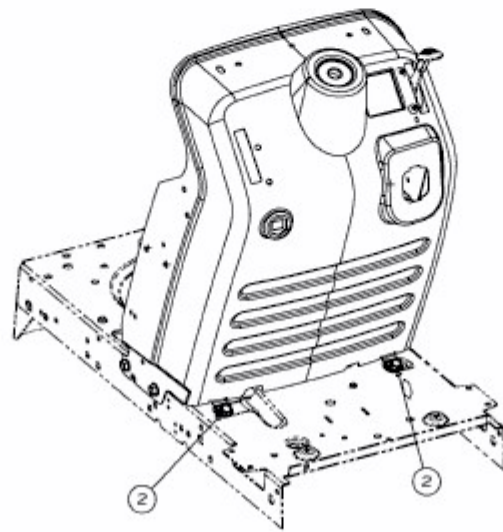

MASTERCUT 76 > 13AH761C659 (2010) > ARMATURENBRETT

E3-02734D-01