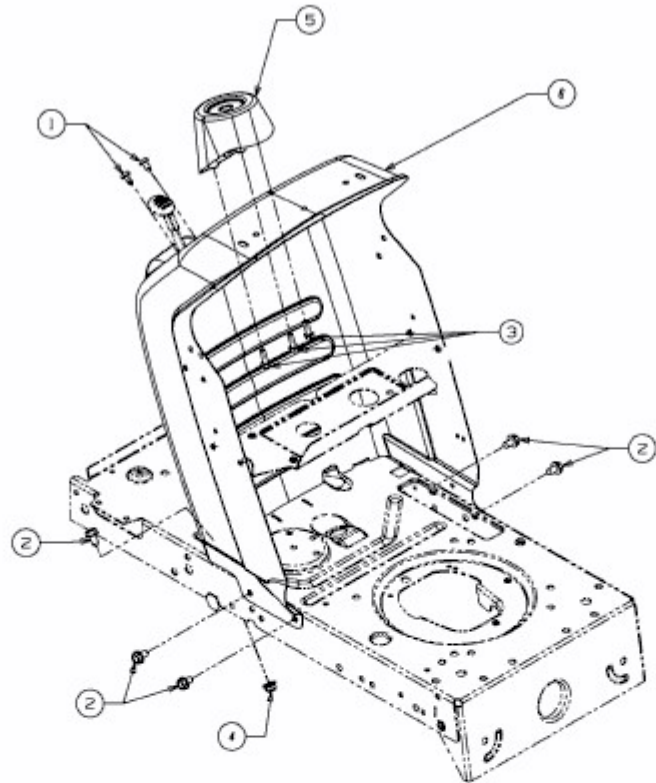

MASTERCUT 76 > 13AH761C659 (2010) > ARMATURENBRETT

E3-02734D-01