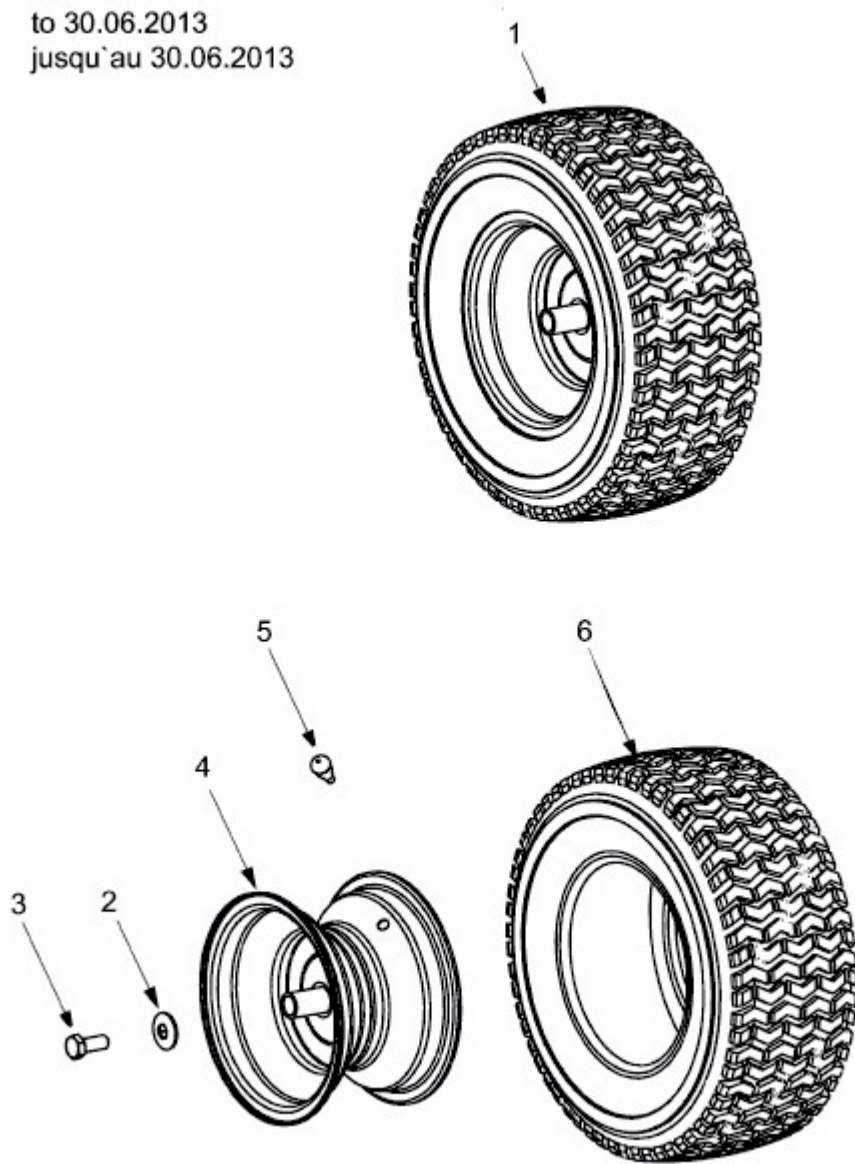

MASTERCUT 76 > 13AH761C659 (2009) > RÄDER HINTEN 18X6.5 BIS 30.06.2013

bis 30.06.2013
to 30.06.2013
jusqu'au 30.06.2013

E3-02083B-01