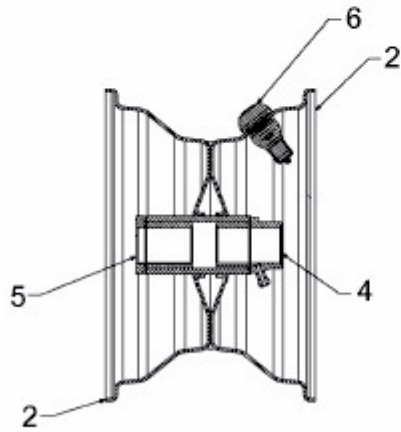

MASTERCUT 76 > 13AH761C659 (2009) > RÄDER VORNE 13X5

E3-02082B-01