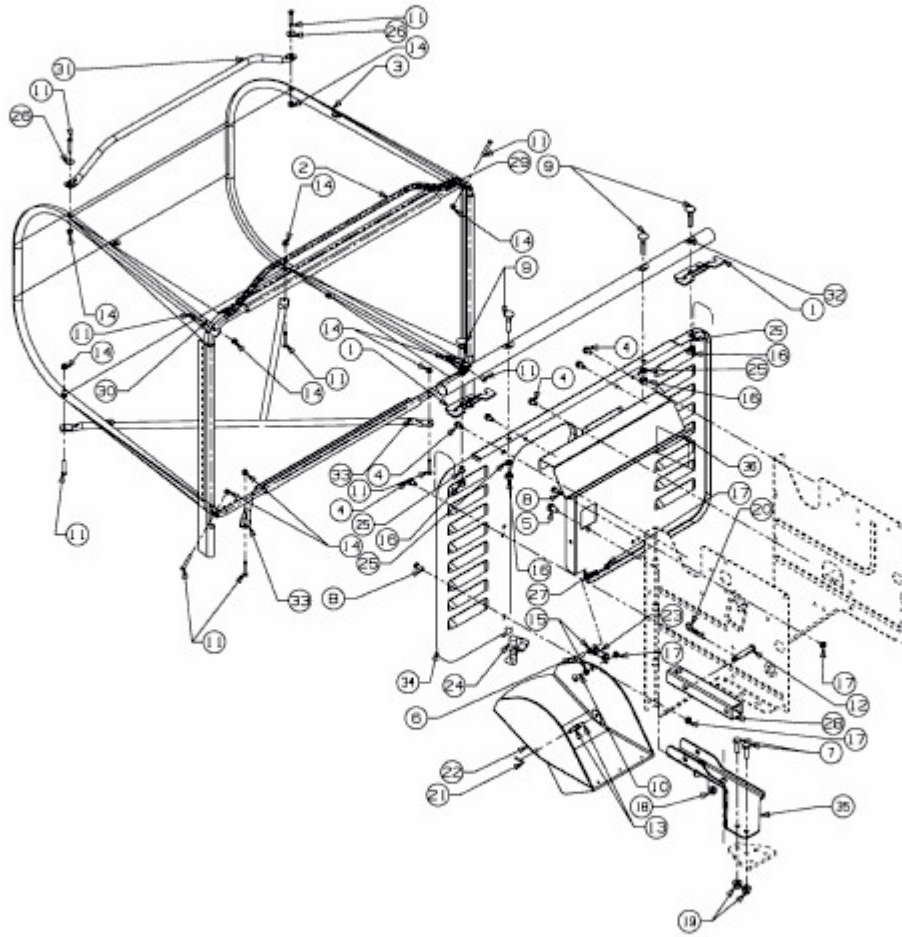

MASTERCUT 76 > 13AH761C659 (2009) > GRASFANGVORRICHTUNG

E3-03881C-01