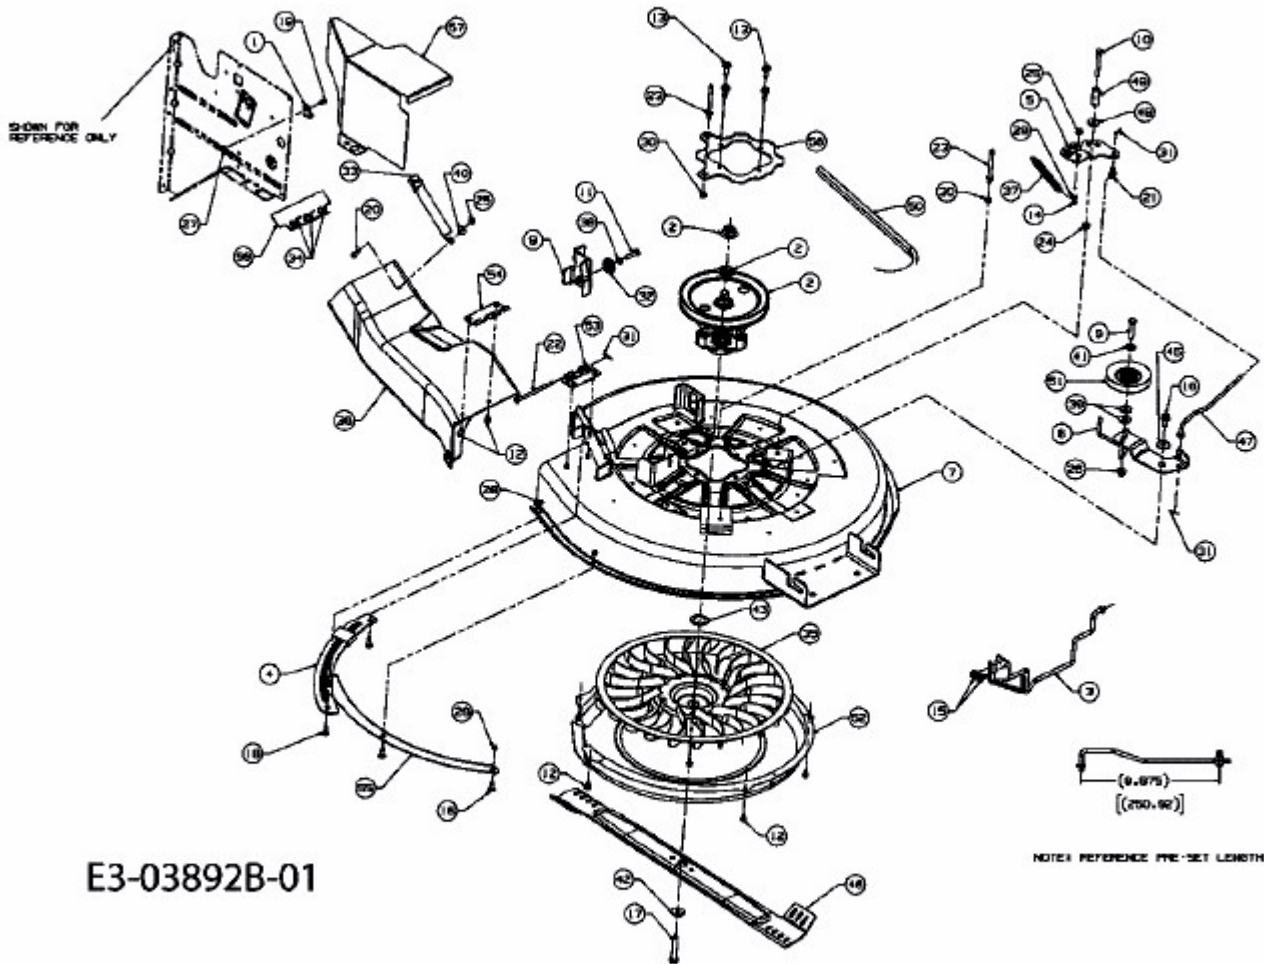

MASTERCUT 76 > 13AH761C659 (2009) > MÄHWERK A/C (30"/76CM)

E3-03892B-01