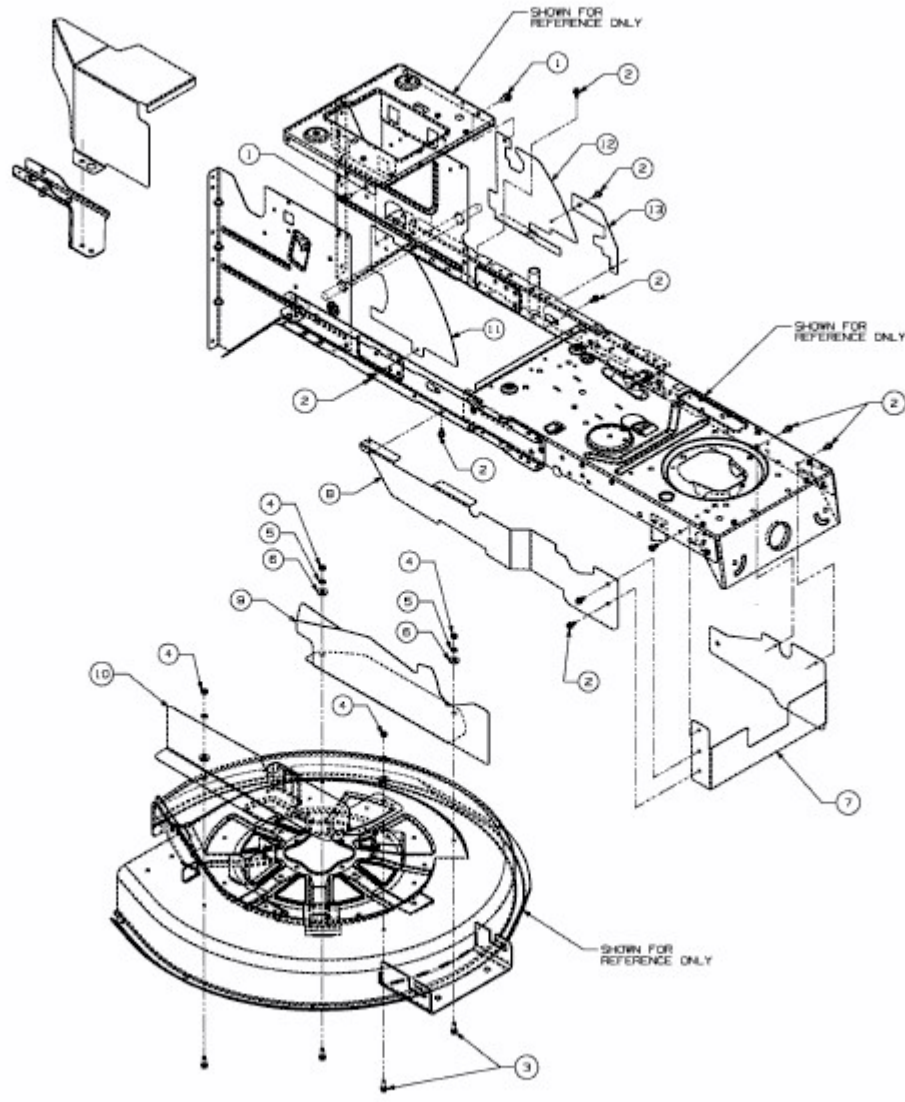

MASTERCUT 76 > 13AH761C659 (2009) > ABDECKUNGEN MÄHWERK A,C (30"/76CM)

E3-03854C-01