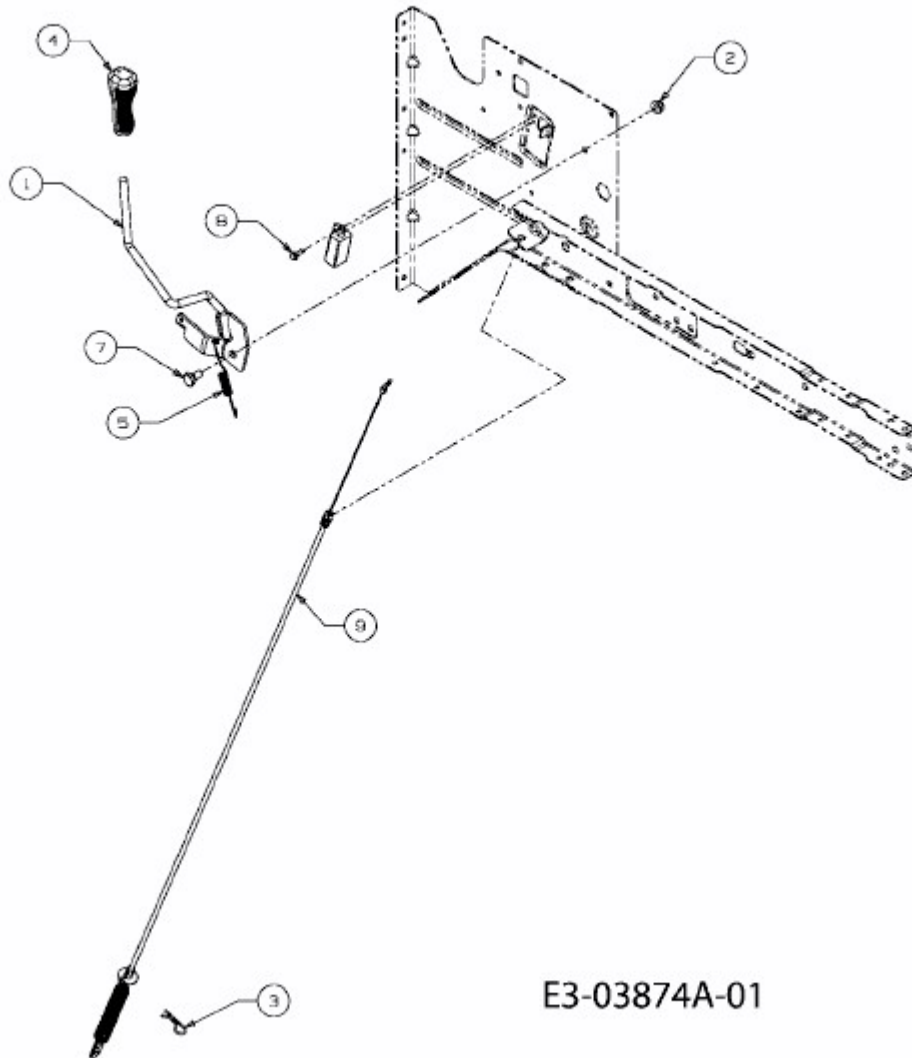

MASTERCUT 76 > 13AH761C659 (2009) > MÄHWERKSEINSCHALTUNG

E3-03874A-01