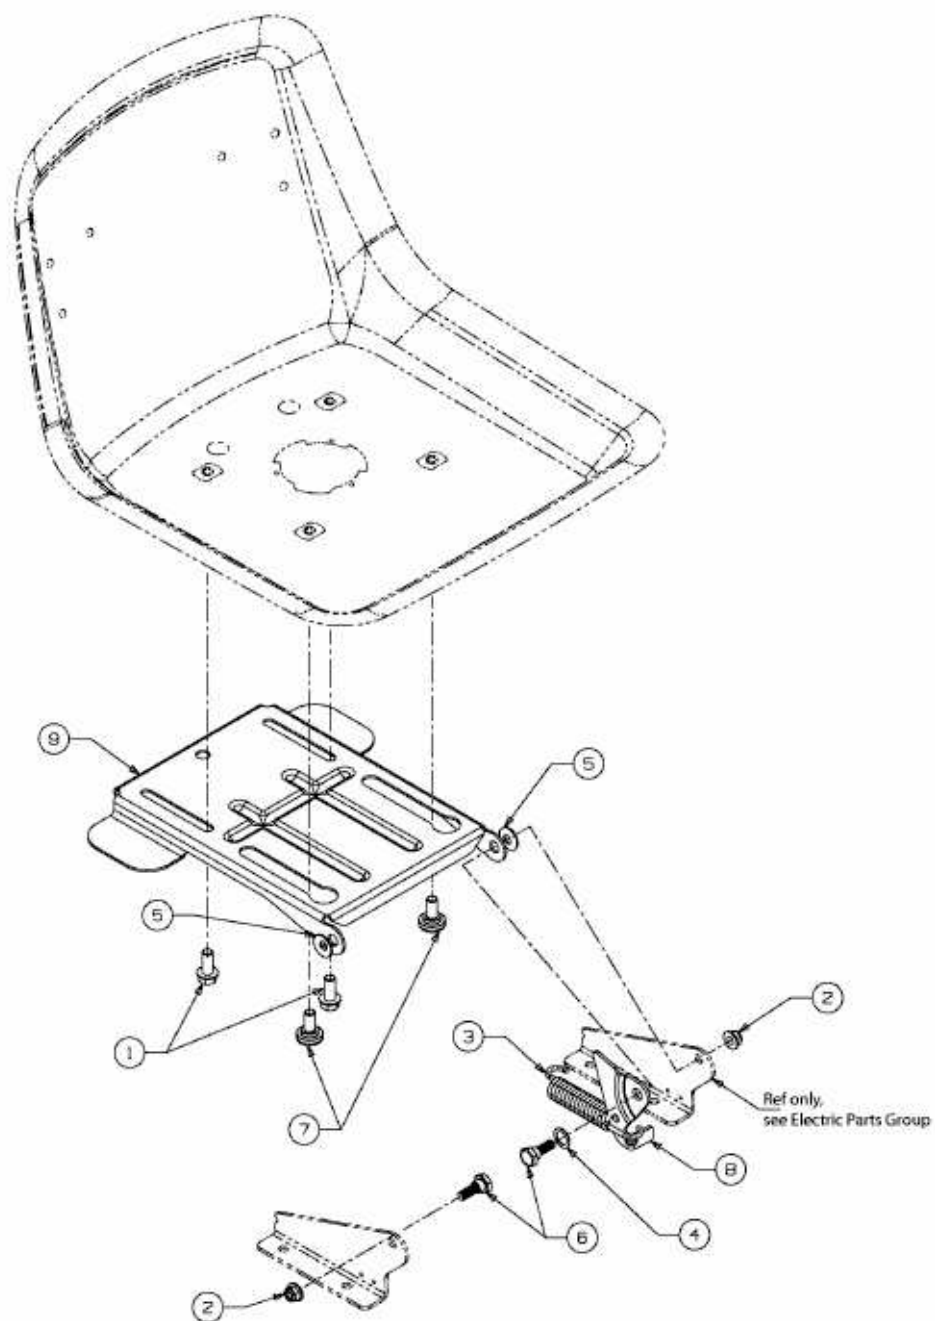

MASTERCUT 76 > 13AH761C659 (2009) > SITZTRÄGER

E3-04368A-01