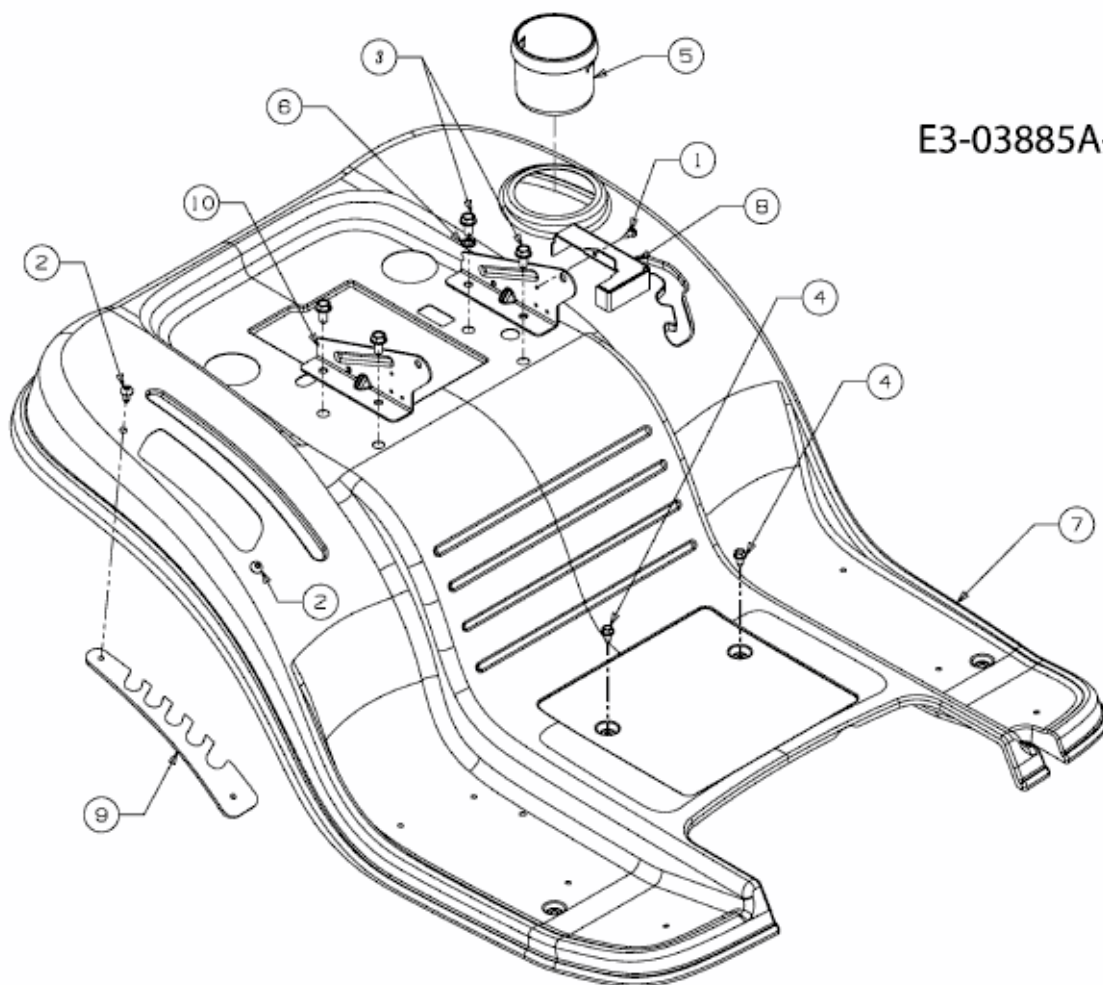

MASTERCUT 76 > 13AH761C659 (2009) > SITZWANNE

E3-03885A-01