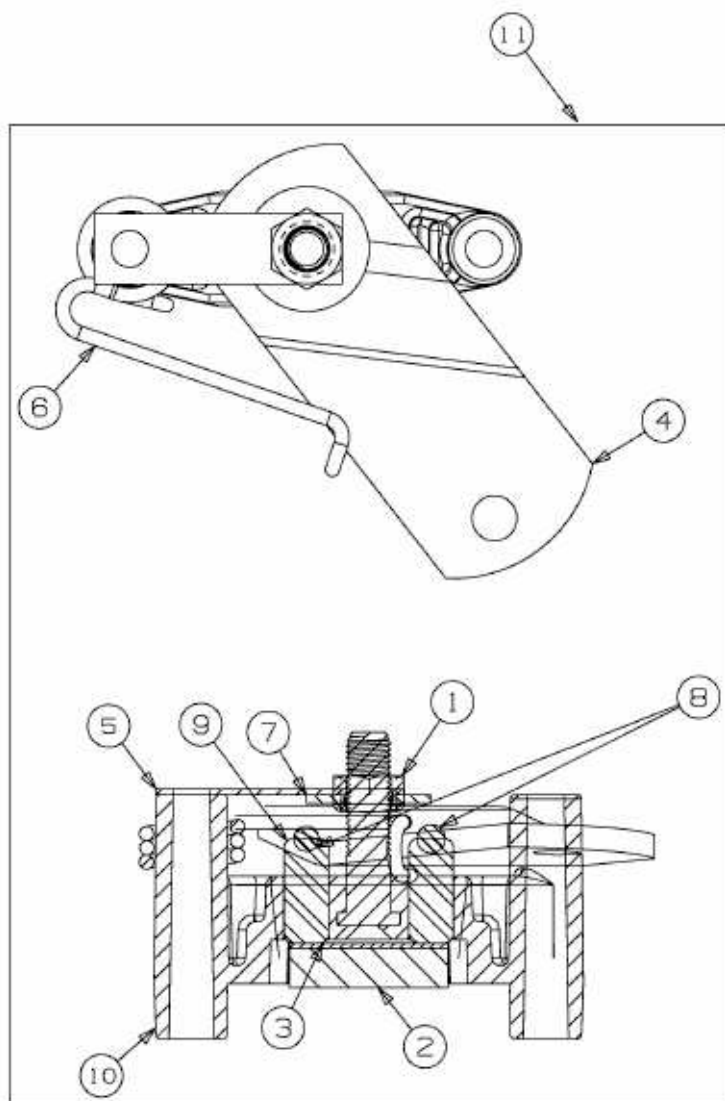

MASTERCUT 76 > 13AH761C659 (2009) > BREMSE

E3-03859D-03