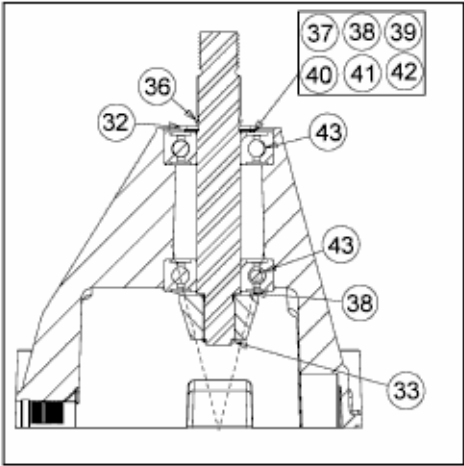

MASTERCUT 76 > 13AH761C659 (2009) > GETRIEBE

max. Axialspiel  
max. axial backlash  
max. jeu sur l'axe  
0,004" - 0.008"

E3-03859D-02