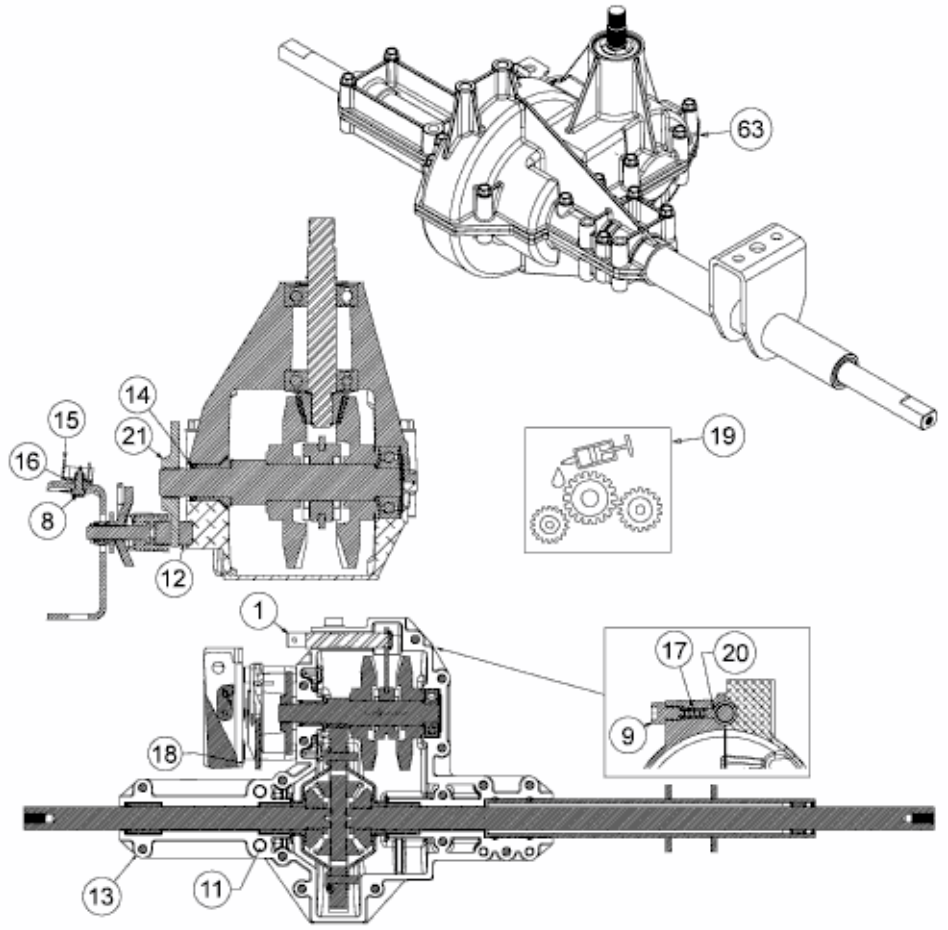

MASTERCUT 76 > 13AH761C659 (2009) > GETRIEBE

max. Axialspiel  
max. axial backlash  
max. jeu sur l'axe  
0,004" - 0.008"

E3-03859D-02