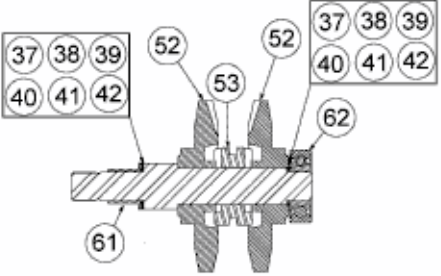

MASTERCUT 76 > 13AH761C659 (2009) > GETRIEBE

max. Axialspiel  
max. axial backlash  
max. jeu sur l'axe  
0,004" - 0.008"

E3-03859D-02