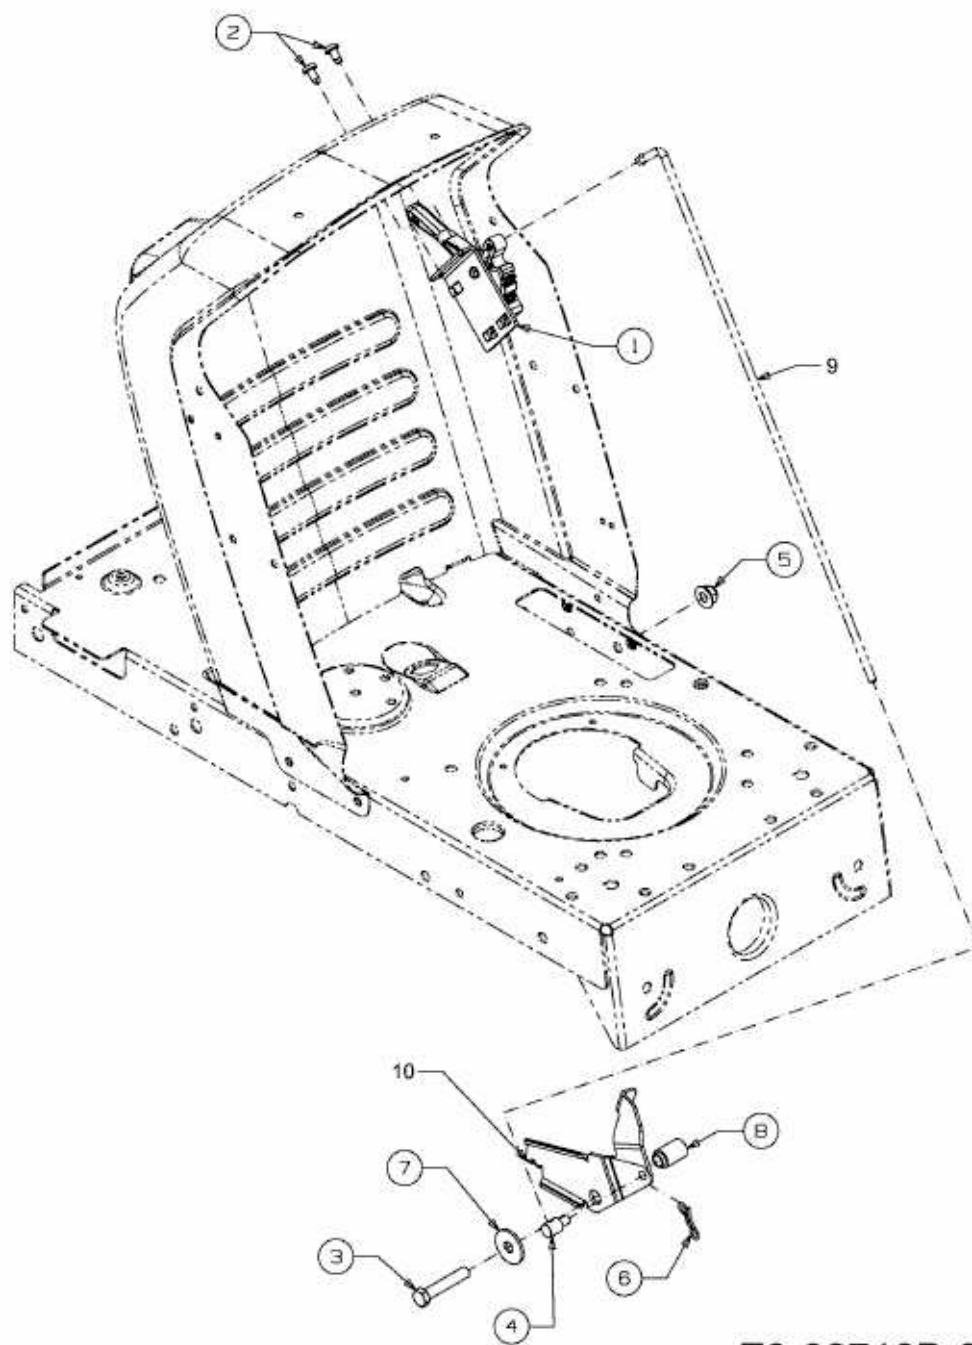

MASTERCUT 76 > 13AH761C659 (2009) > GESCHWINDIGKEITSREGELUNG

E3-02718B-01