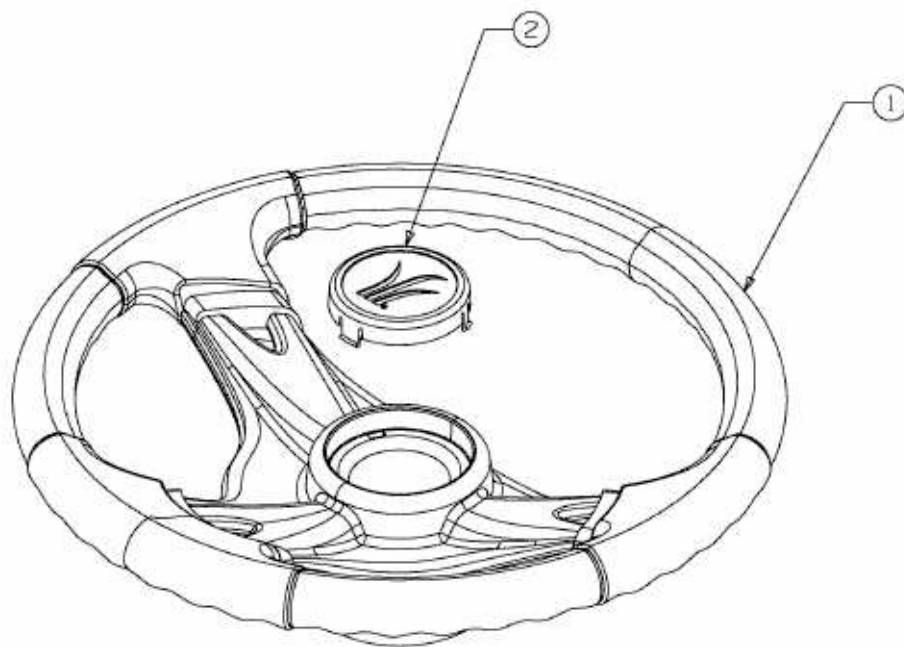

MASTERCUT 76 > 13AH761C659 (2009) > LENKRAD MIT LOGO

E3-02014A-01