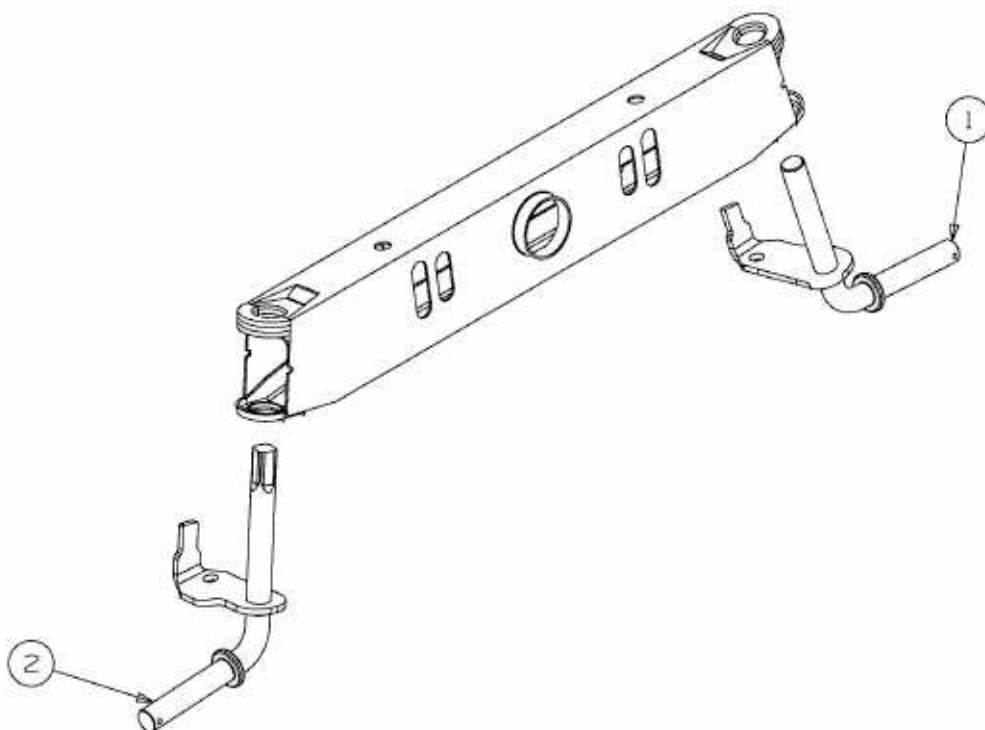

MASTERCUT 76 > 13AH761C659 (2009) > ACHSSCHENKEL

E3-03882A-01