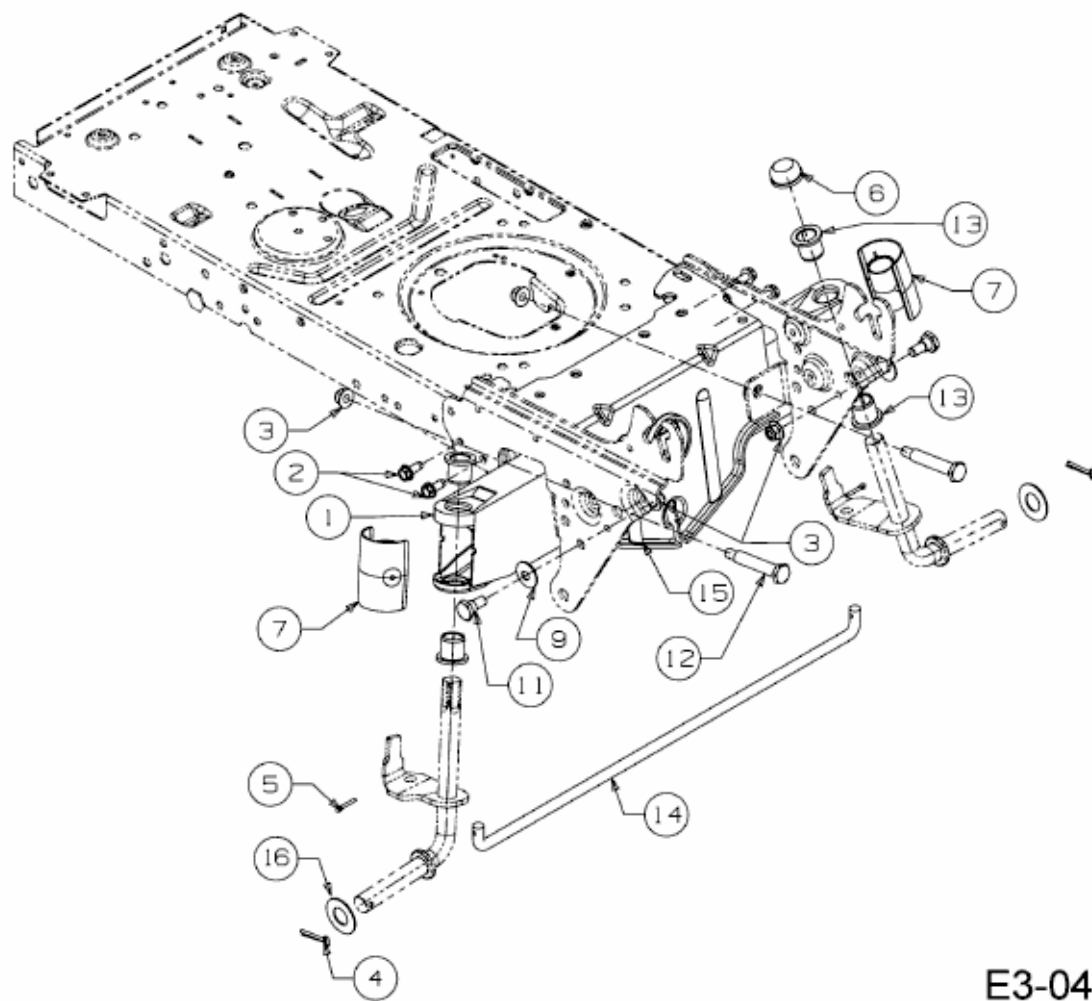

MASTERCUT 76 > 13AH761C659 (2009) > VORDERACHSE

E3-04363A-01