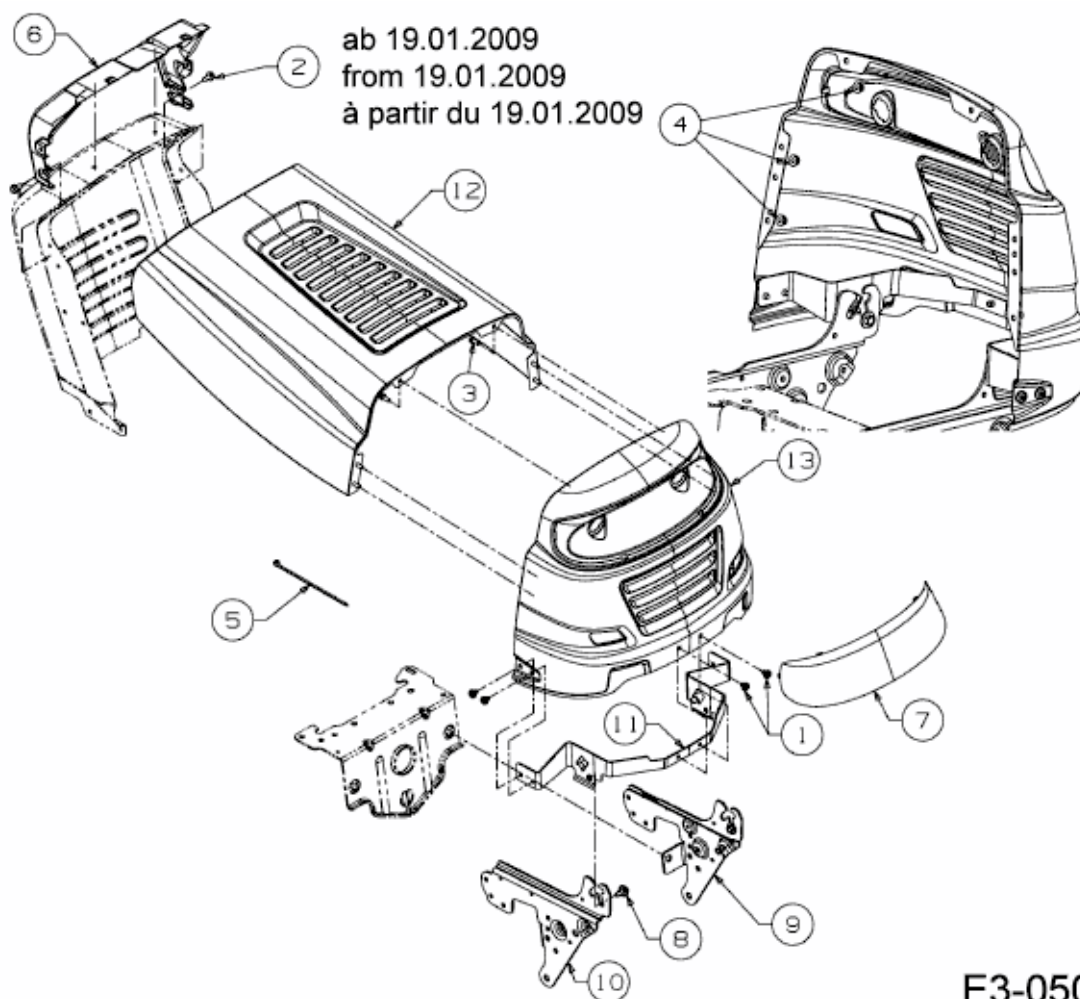

MASTERCUT 76 > 13AH761C659 (2009) > MOTORHAUBE 1-STYLE AB 19.01.2009

E3-05044A-01