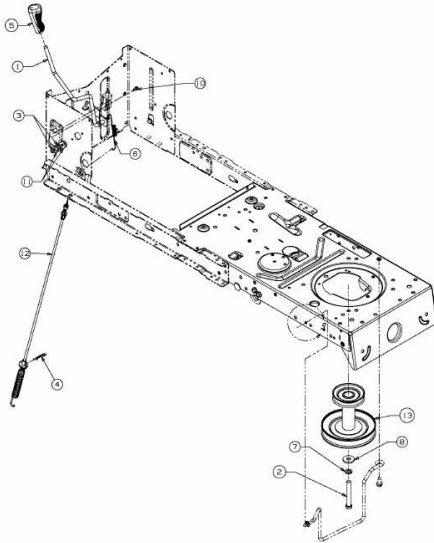

MASTERCUT 96 > 13AH760F659 (2008) > MÄHWERKSEINSCHALTUNG,
MOTORKEILRIEMENSCHLEIFE

E3-04372A-01