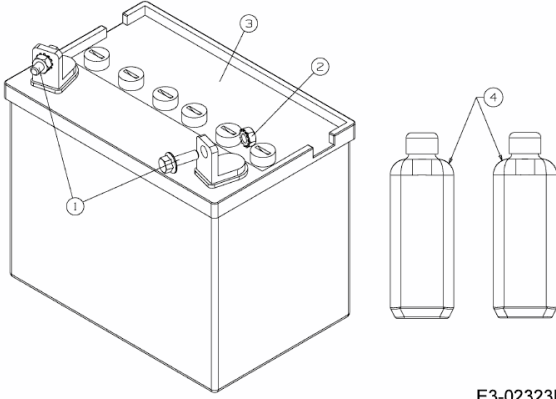

MASTERCUT 96 > 13AH760F659 (2008) > BATTERIE

E3-02323B-01