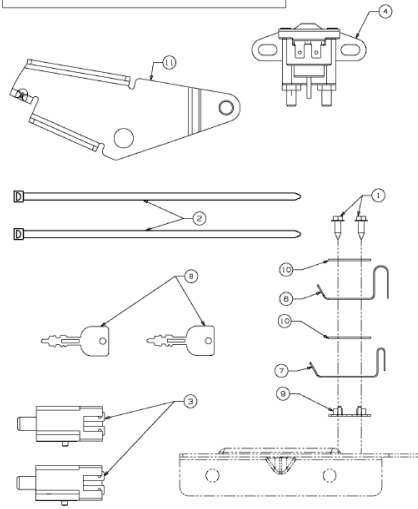

## MASTERCUT 96 &gt; 13AH760F659 (2008) &gt; ELEKTROTEILE

Nicht abgebildet / Not shown / Sans illustration

5 Kabelbaum / Harness / Faisceau

E3-03889A-01