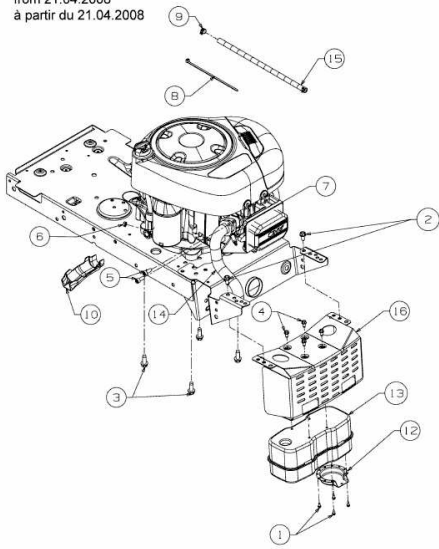

MASTERCUT 96 > 13AH760F659 (2008) > MOTORZUBEHÖR AB  
21.04.2008

ab 21.04.2008  
from 21.04.2008  
à partir du 21.04.2008

E3-02709B-01