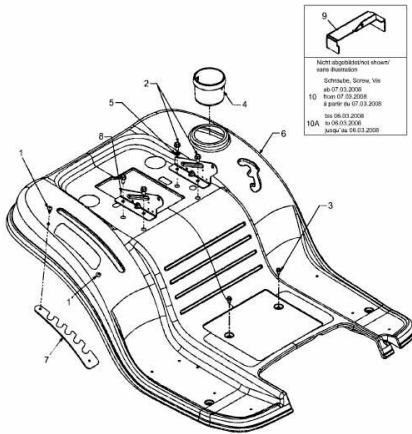

MASTERCUT 96 > 13AH760F659 (2008) > SITZWANNE

E3-02725B-01