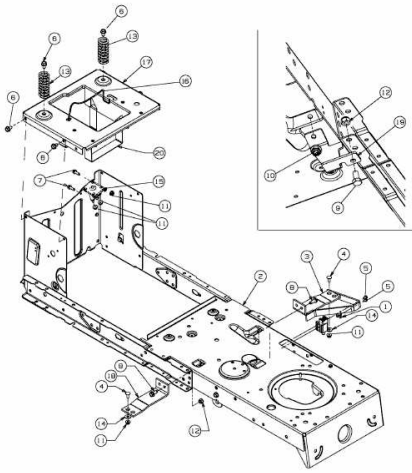

## MASTERCUT 96 &gt; 13AH760F659 (2008) &gt; RAHMEN

E3-02717B-01