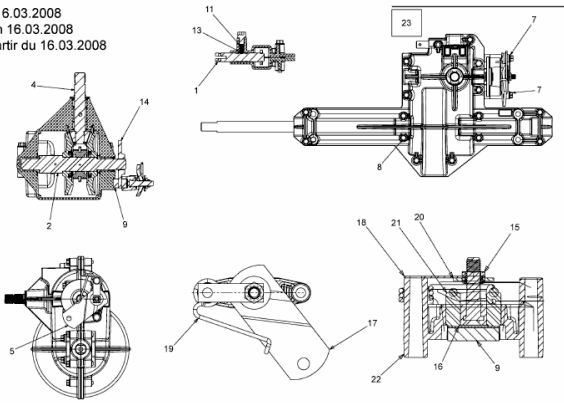

MASTERCUT 96 > 13AH760F659 (2008) > GETRIEBE 618-04566 AB
16.03.2008

ab 16.03.2008
from 16.03.2008
à partir du 16.03.2008

E3-05058A-01