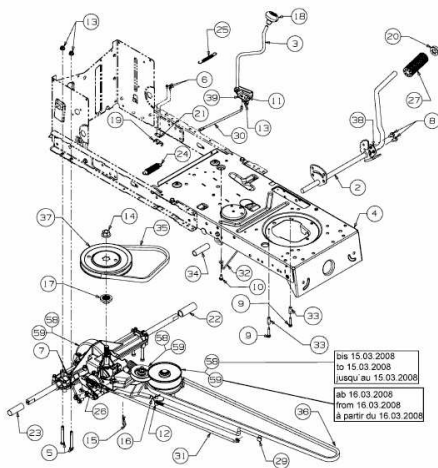

MASTERCUT 96 > 13AH760F659 (2008) > FAHRANTRIEB

E3-02723C-01