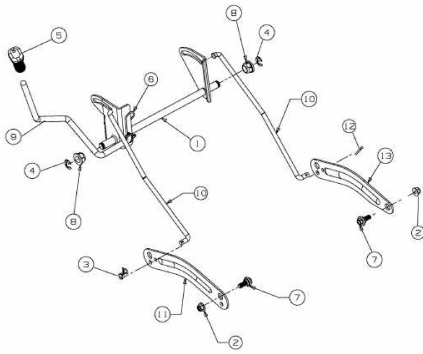

MASTERCUT 96 > 13AH760F659 (2008) > MÄHWERKSAUSHEBUNG

E3-02741B-01