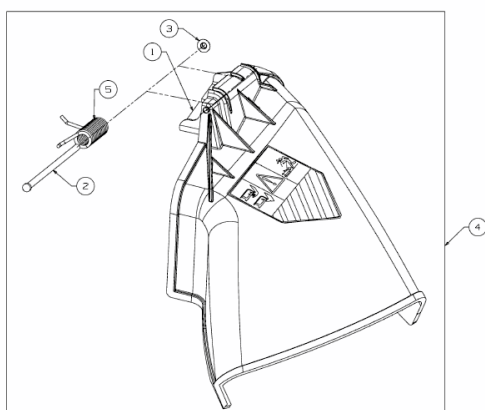

## MASTERCUT 96 &gt; 13AH760F659 (2008) &gt; DEFLEKTOR

E3-04375A-01