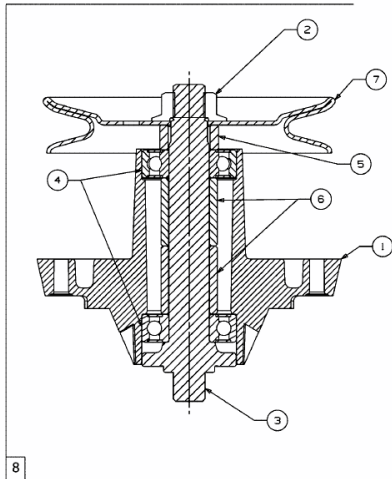

MASTERCUT 96 > 13AH760F659 (2008) > MESSERSPINDEL 618-04474

Spindle Assembly / Messerwelle
618-04474

E3-04379A-01