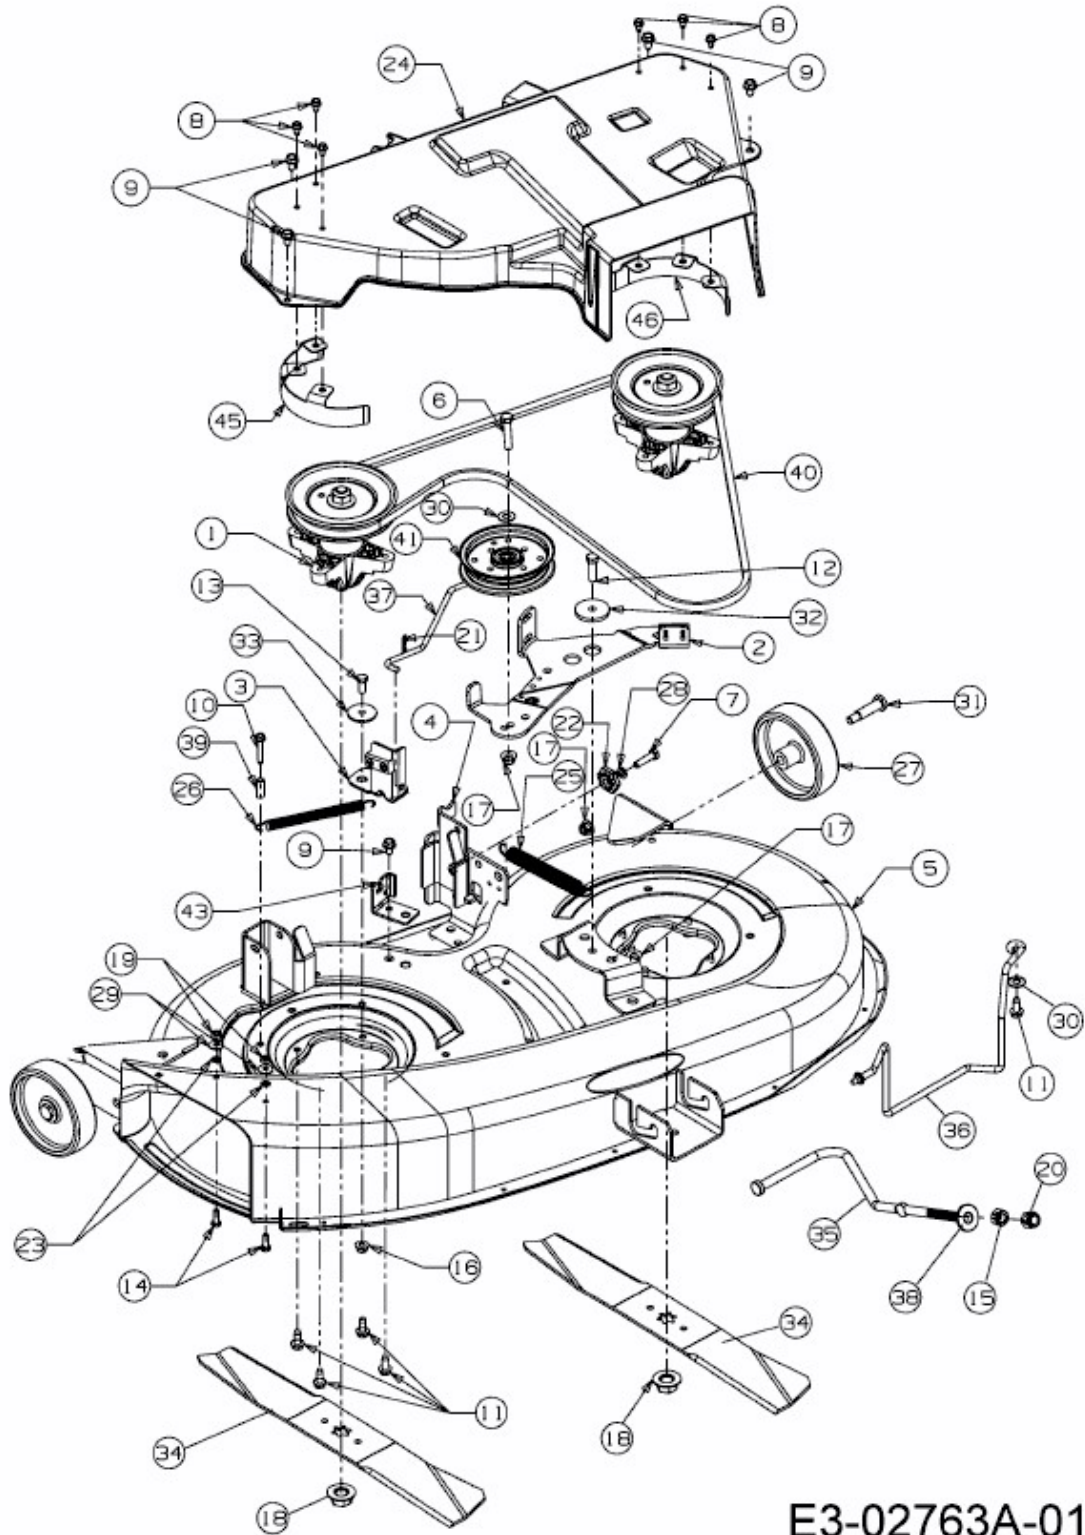

AT 100/07 > 13AH760F639 (2007) > MÄHWERK F (38"/96CM)

E3-02763A-01