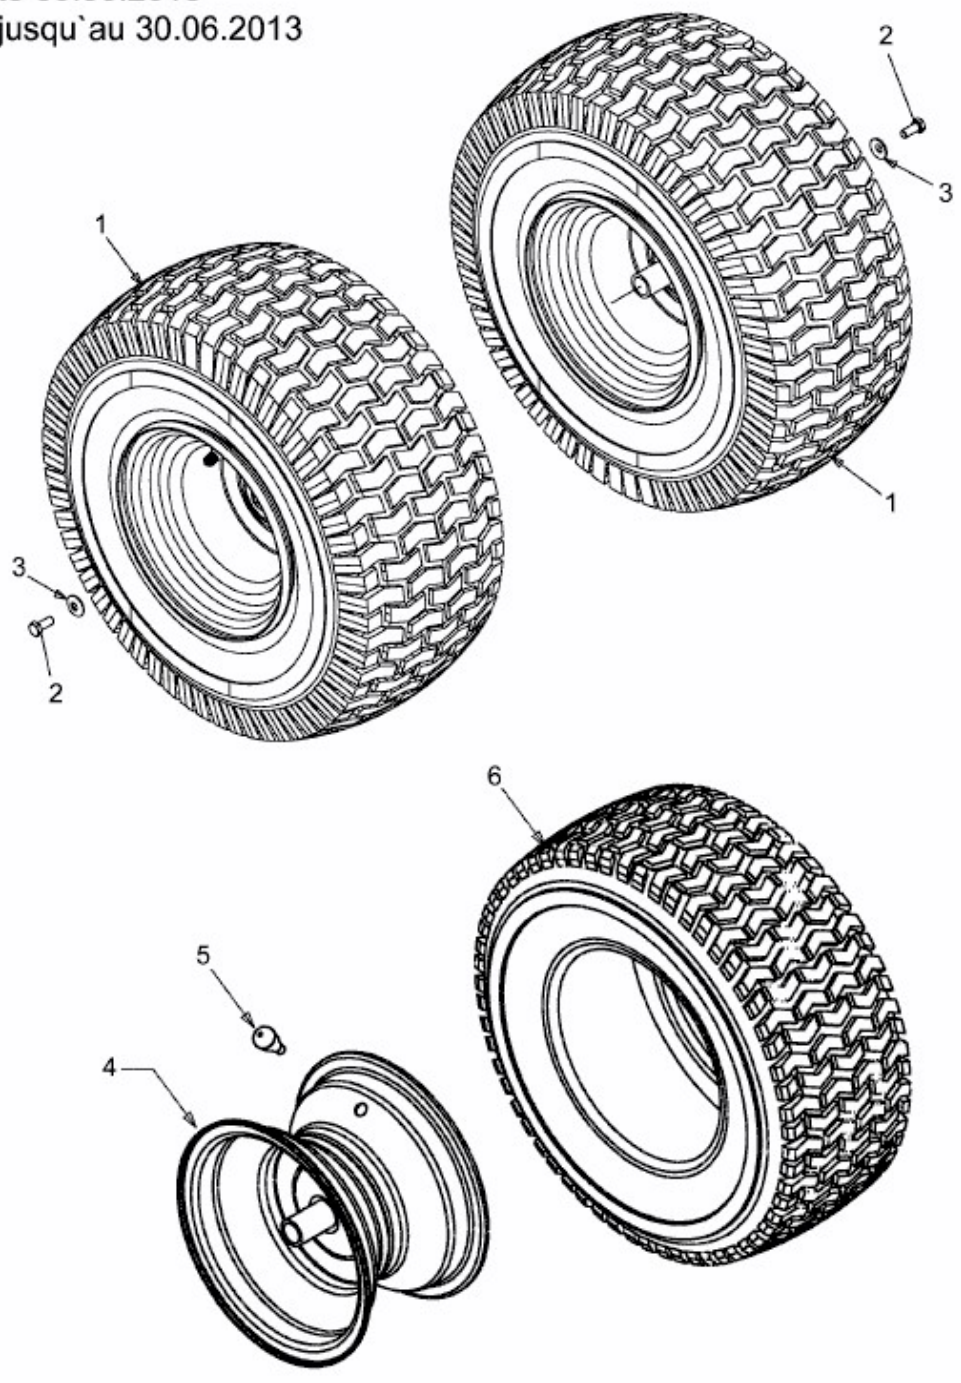

155/96 T > 13AH760F615 (2009) > RÄDER HINTEN 20X8 BIS 30.06.2013

bis 30.06.2013  
to 30.06.2013  
jusqu'au 30.06.2013

E3-03793A-01