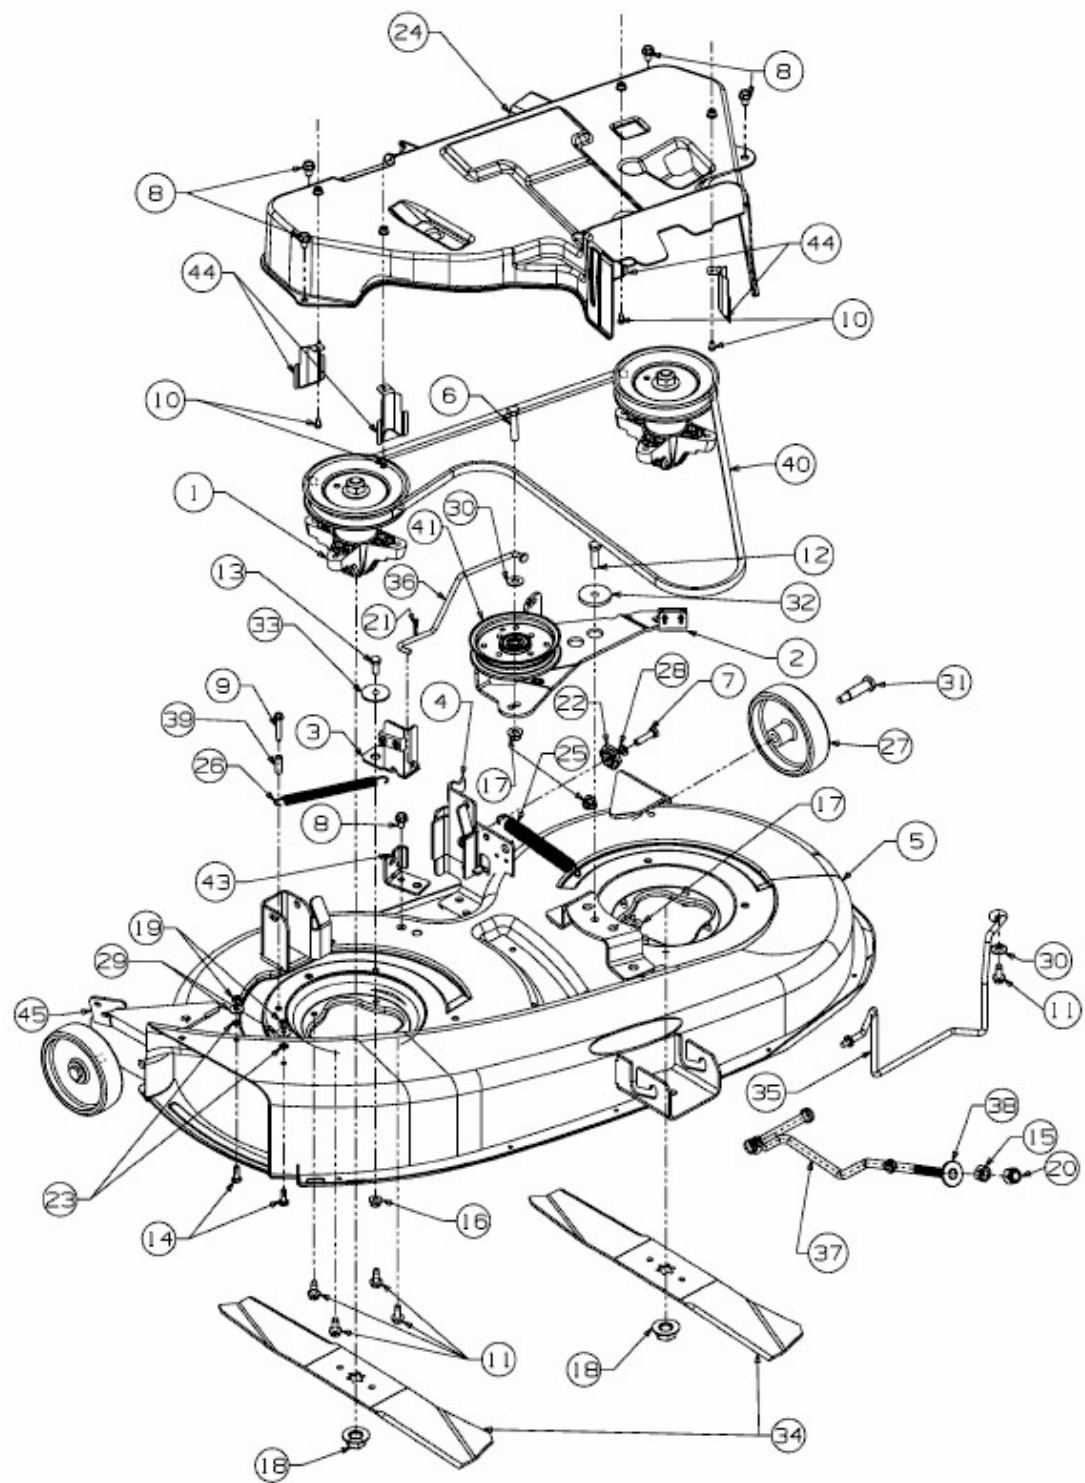

155/96 T > 13AH760F615 (2009) > MÄHWERK F (38"/96CM)

E3-02763B-01