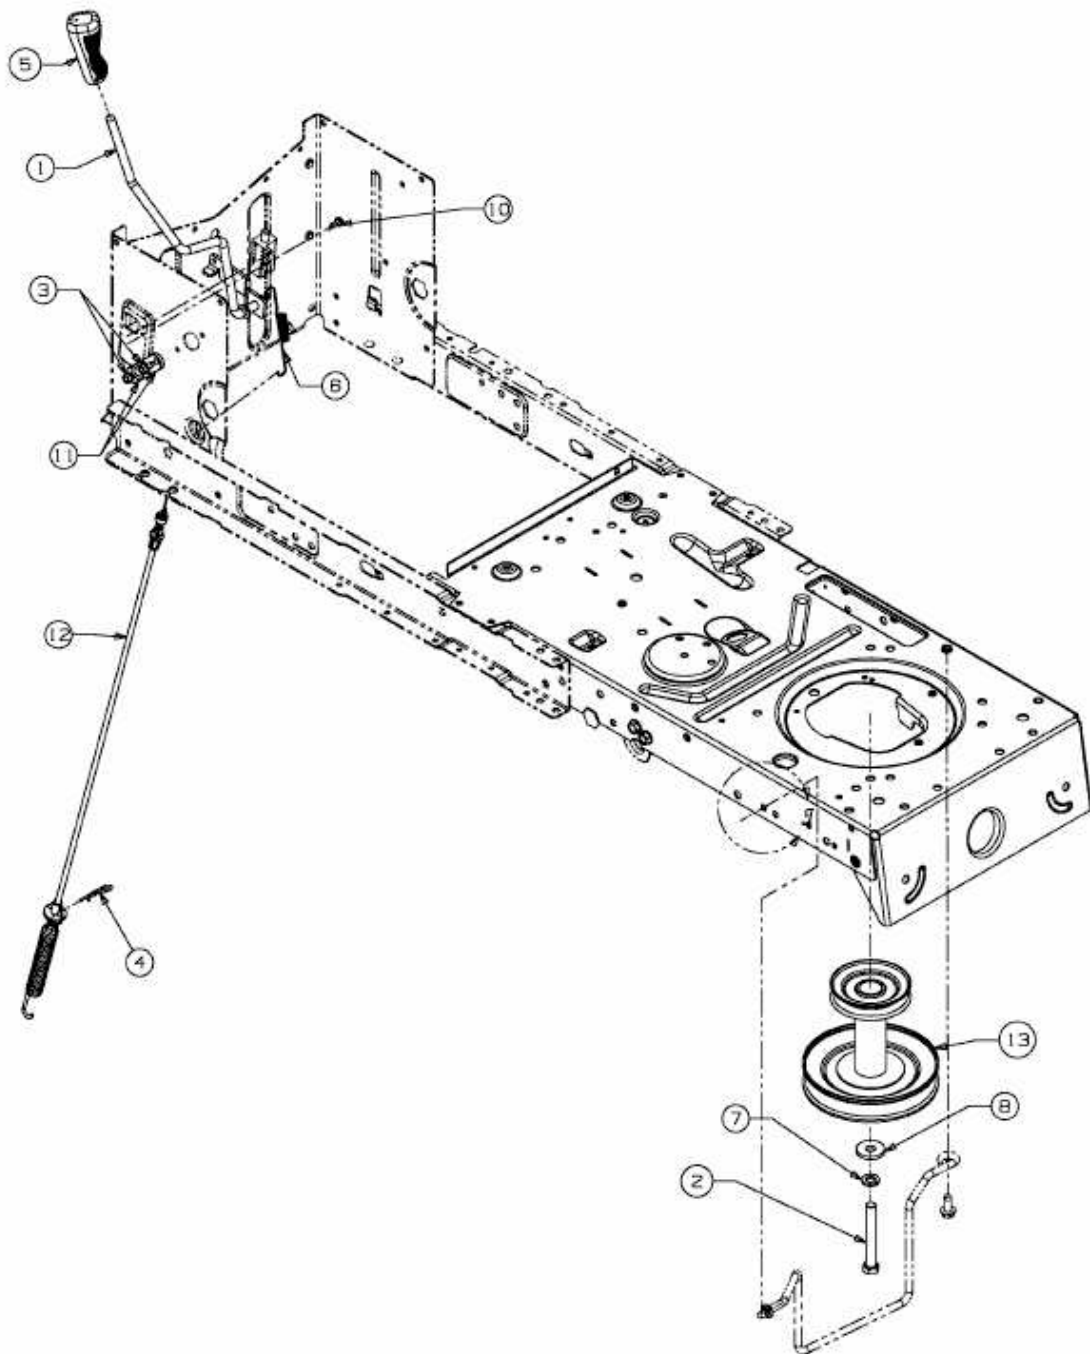

MASTERCUT 96 > 13AH760F459 (2008) > MÄHWERKSEINSCHALTUNG,
MOTORKEILRIEMENSCHLEIBE

E3-04372A-01