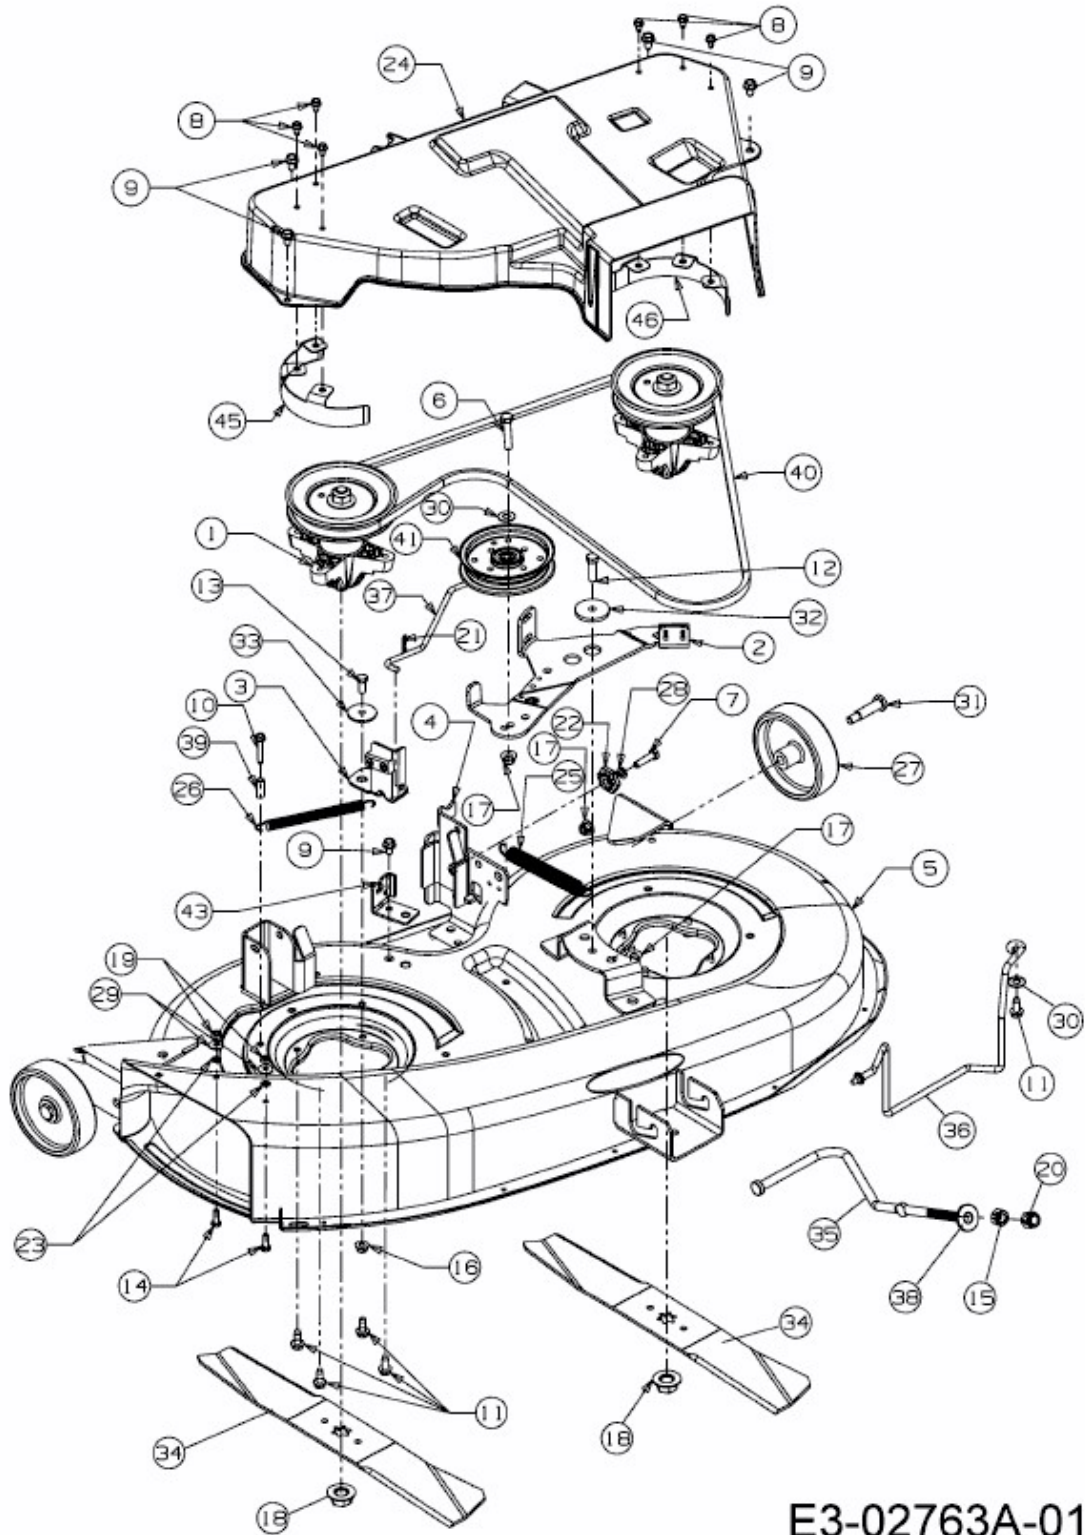

AT 100/08 > 13AH760F439 (2008) > MÄHWERK F (38"/96CM)

E3-02763A-01