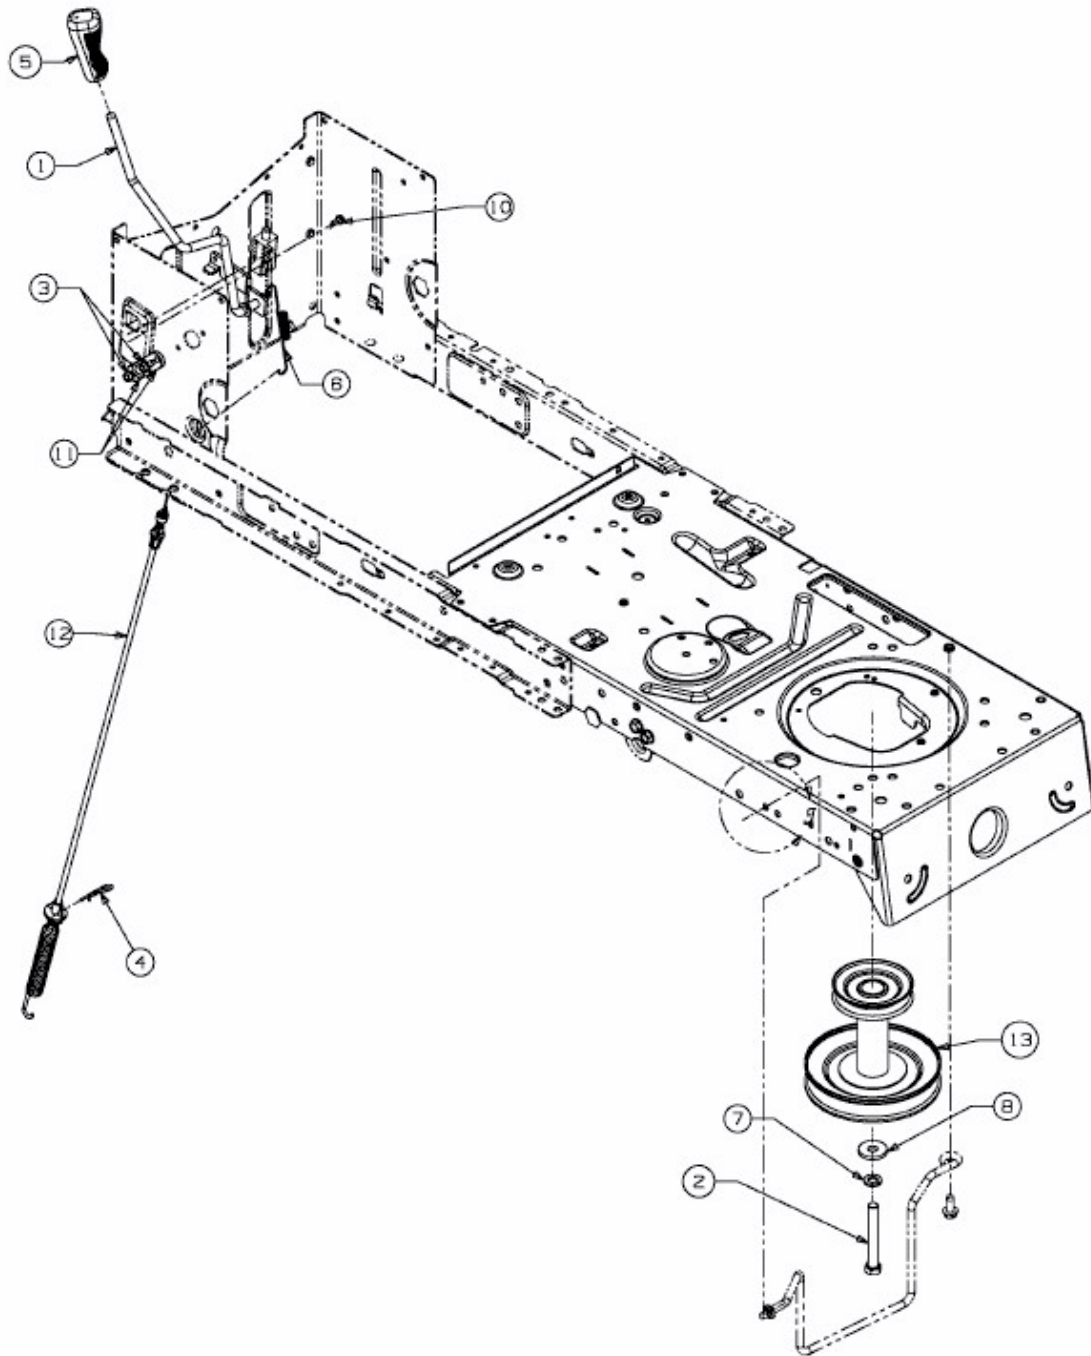

AT 100/08 > 13AH760F439 (2008) > MÄHWERKSEINSCHALTUNG, MOTORKEILRIEMENSCHLEIFE

E3-04372A-01