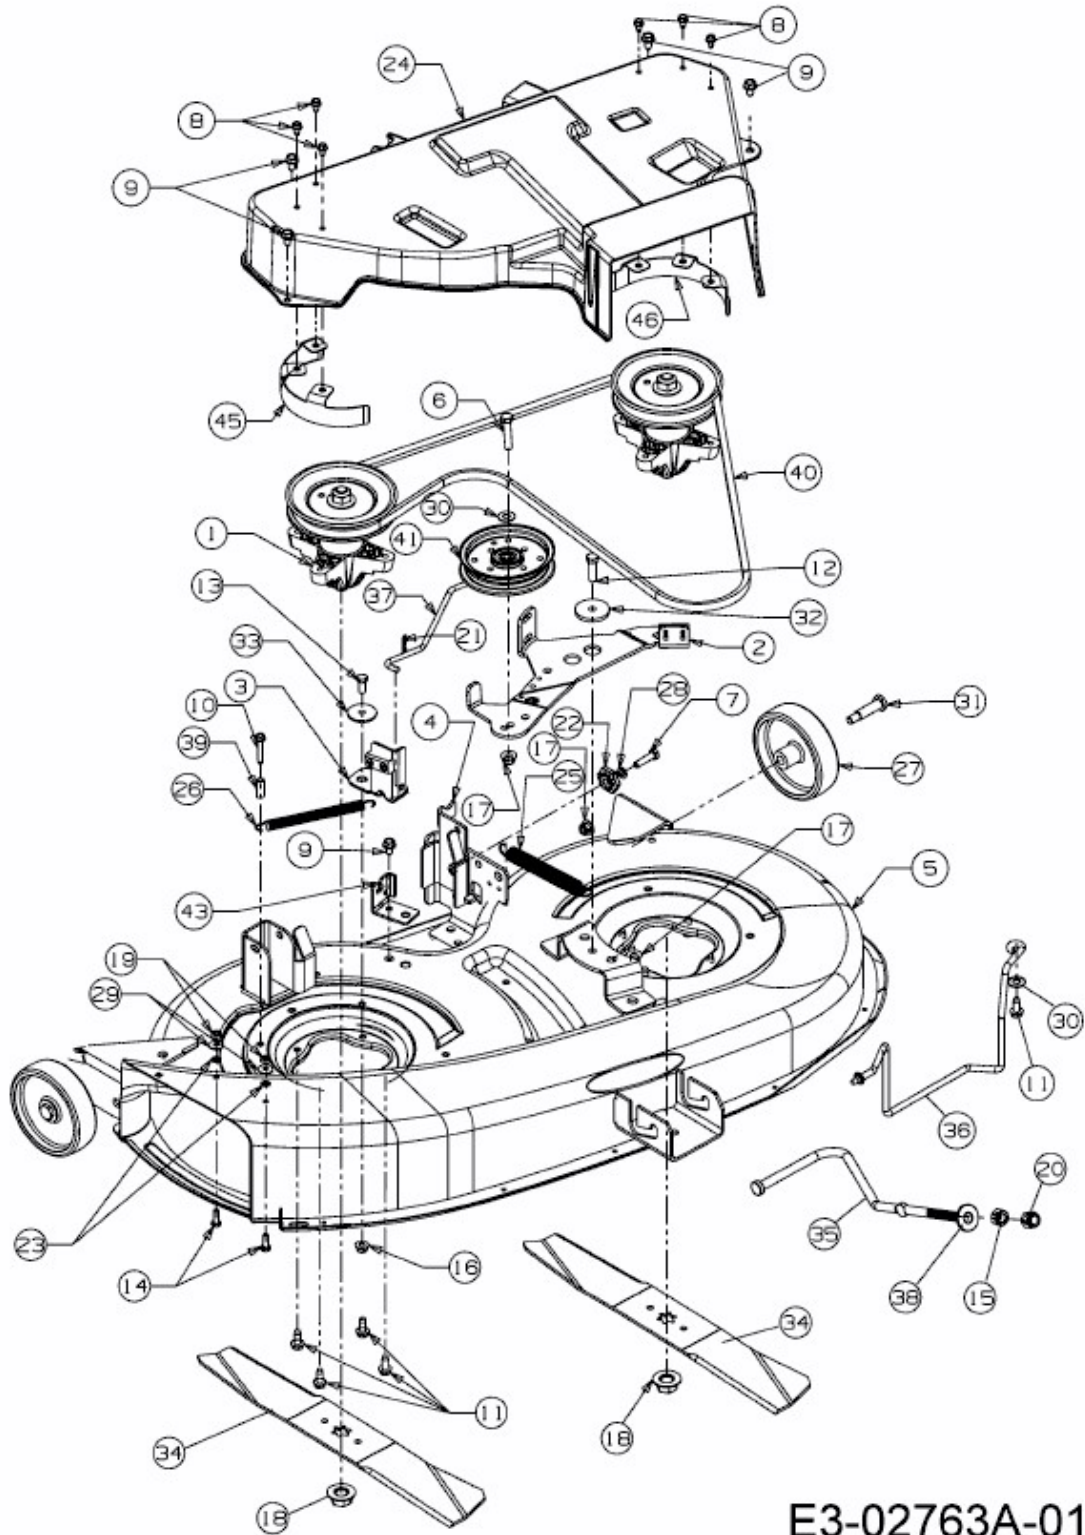

AT 100/07 > 13AH760F439 (2007) > MÄHWERK F (38"/96CM)

E3-02763A-01