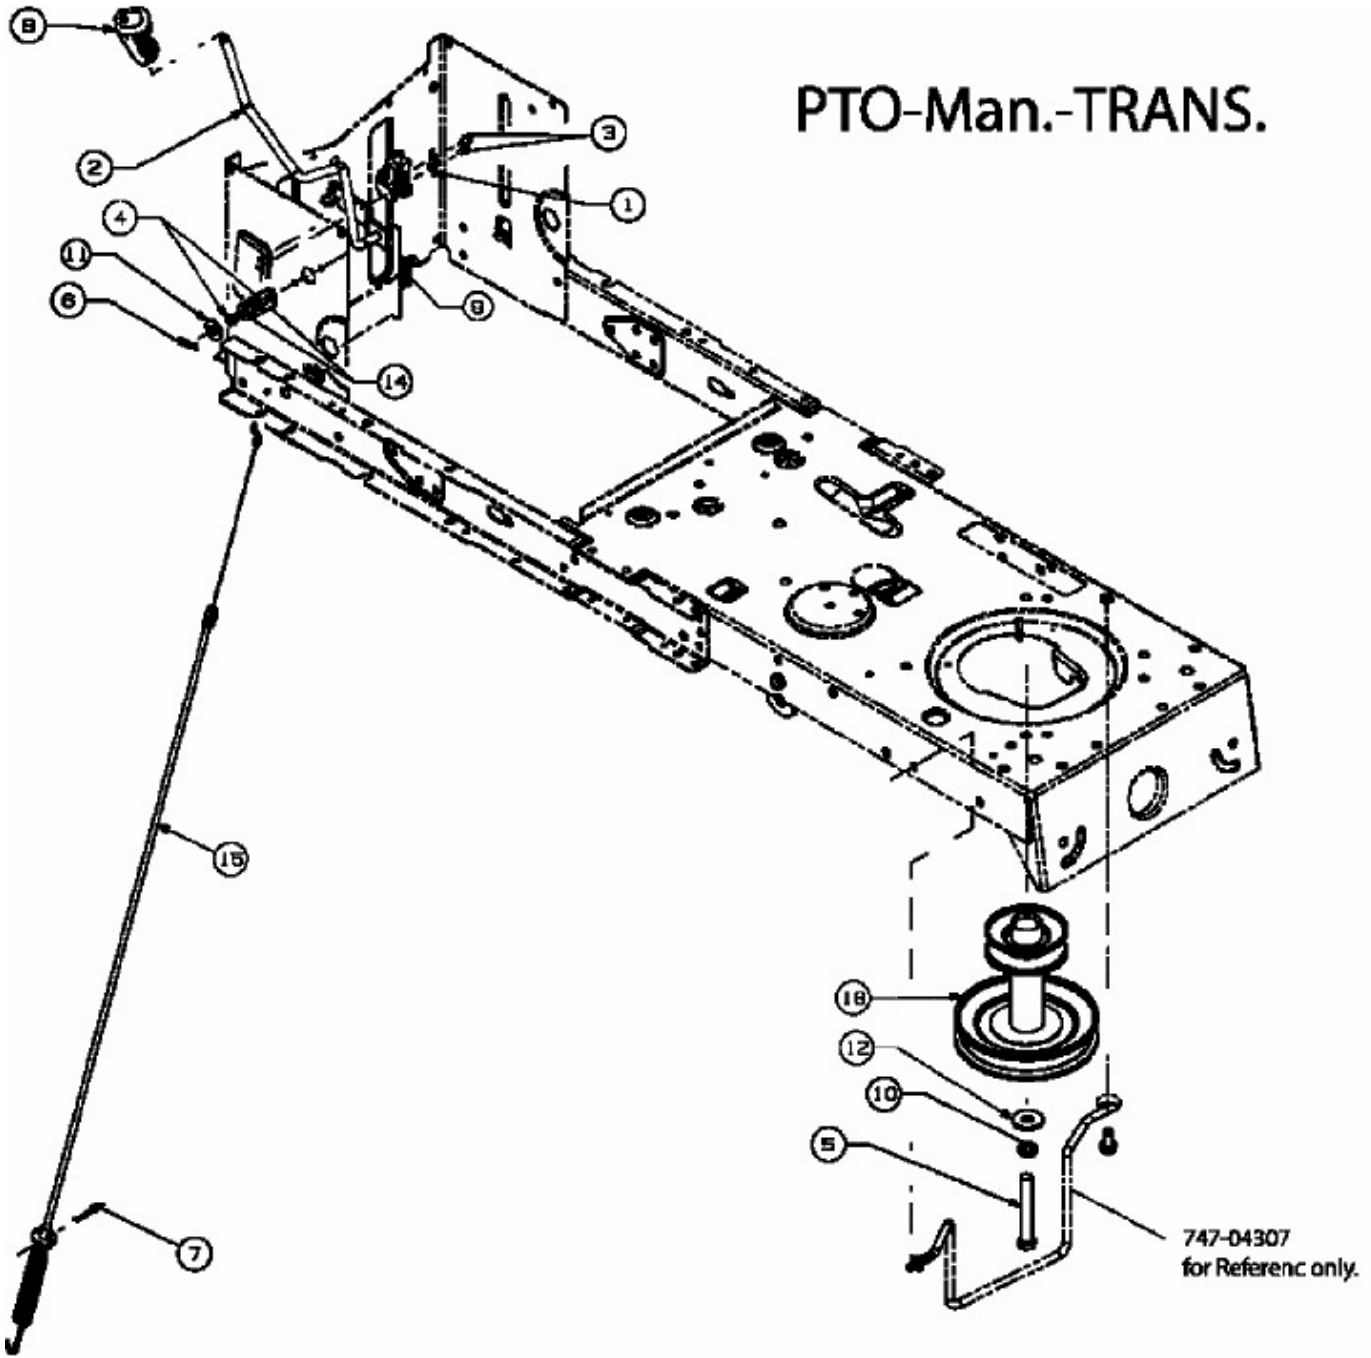

AT 100/07 > 13AH760F439 (2007) > MÄHWERKSEINSCHALTUNG, MOTORKEILRIEMENSCHLEIBE

PTO-Man.-TRANS.

E3-02732B-01