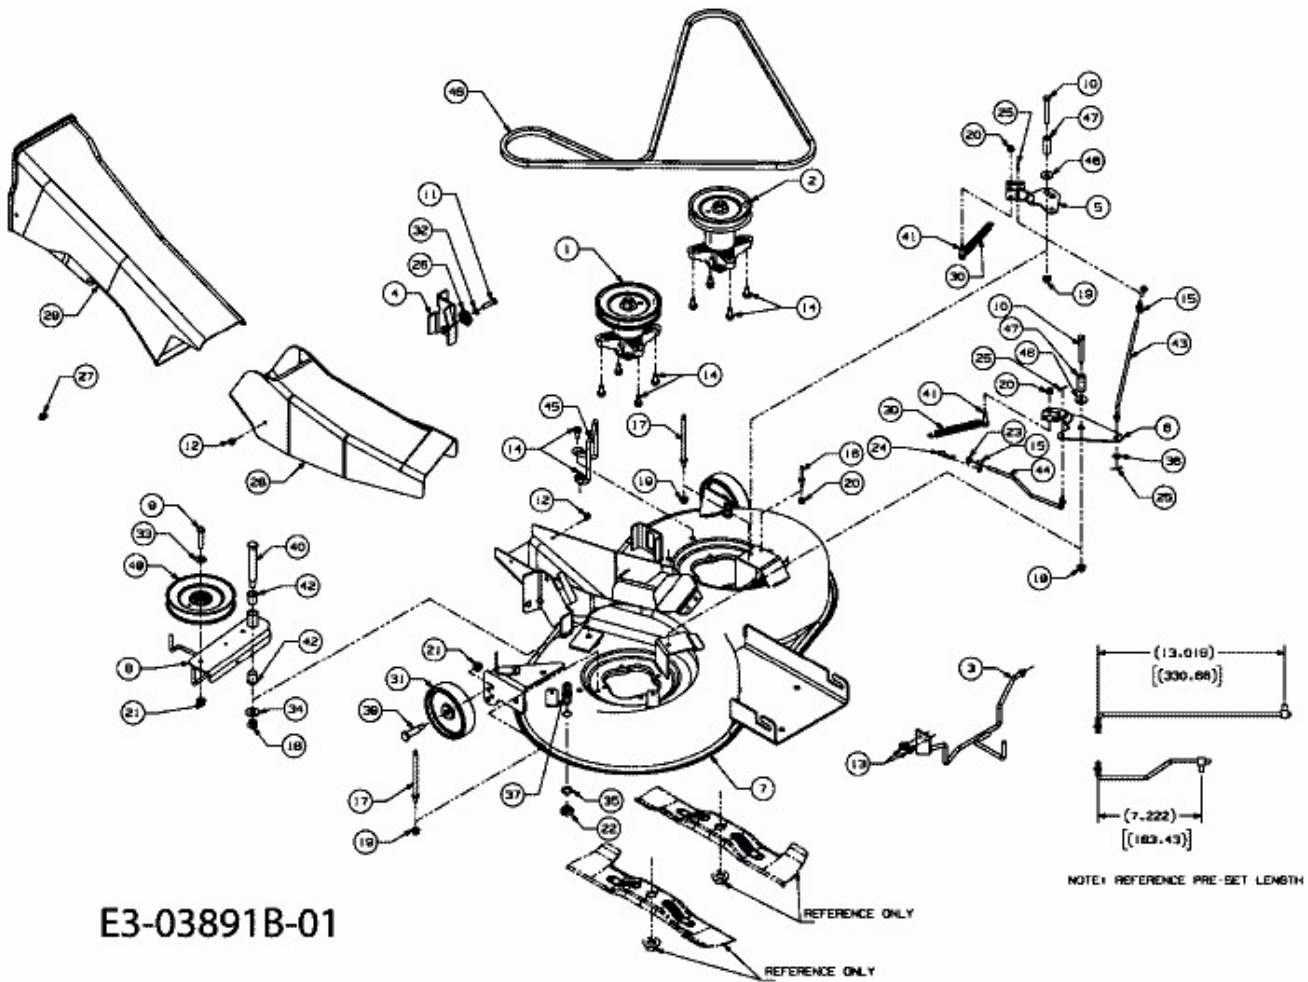

MASTERCUT 92 > 13AH760E459 (2008) > MÄHWERK E (36"/92CM)

E3-03891B-01

NOTE: REFERENCE PRE-SET LENGTH