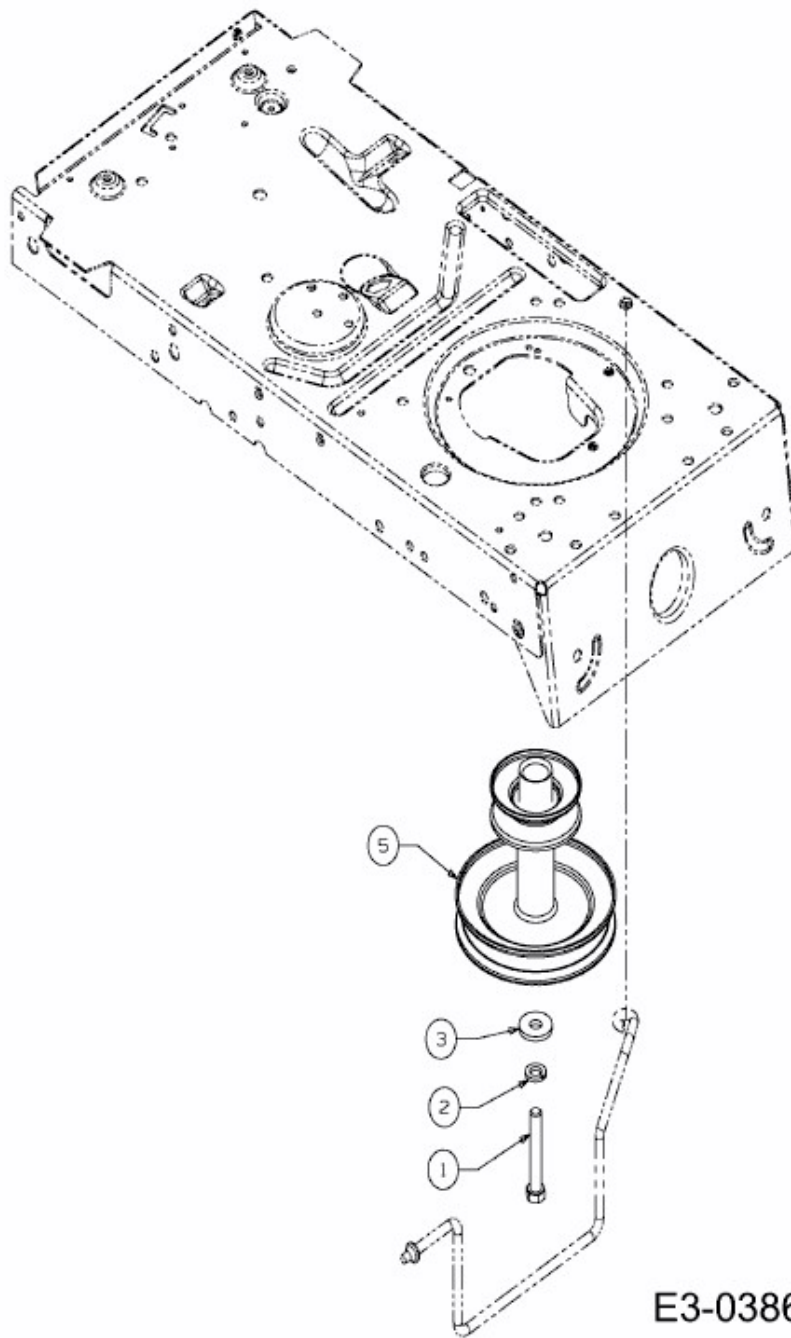

MASTERCUT 92 > 13AH760E459 (2008) > MOTORKEILRIEMENSCHLEIFE

E3-03869A-01