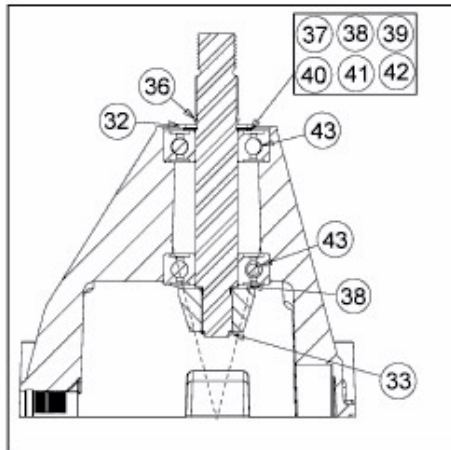

MASTERCUT 92 > 13AH760E459 (2008) > GETRIEBE

max. Axialspiel  
max. axial backlash  
max. jeu sur l'axe  
0,004" - 0.008"

E3-03859D-02