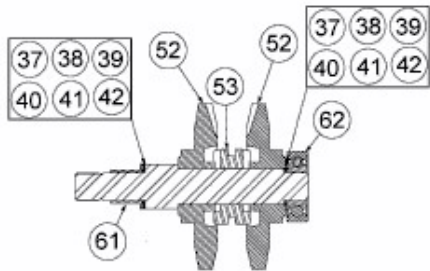

MASTERCUT 92 > 13AH760E459 (2008) > GETRIEBE

max. Axialspiel  
max. axial backlash  
max. jeu sur l'axe  
0,004" - 0.008"

E3-03859D-02