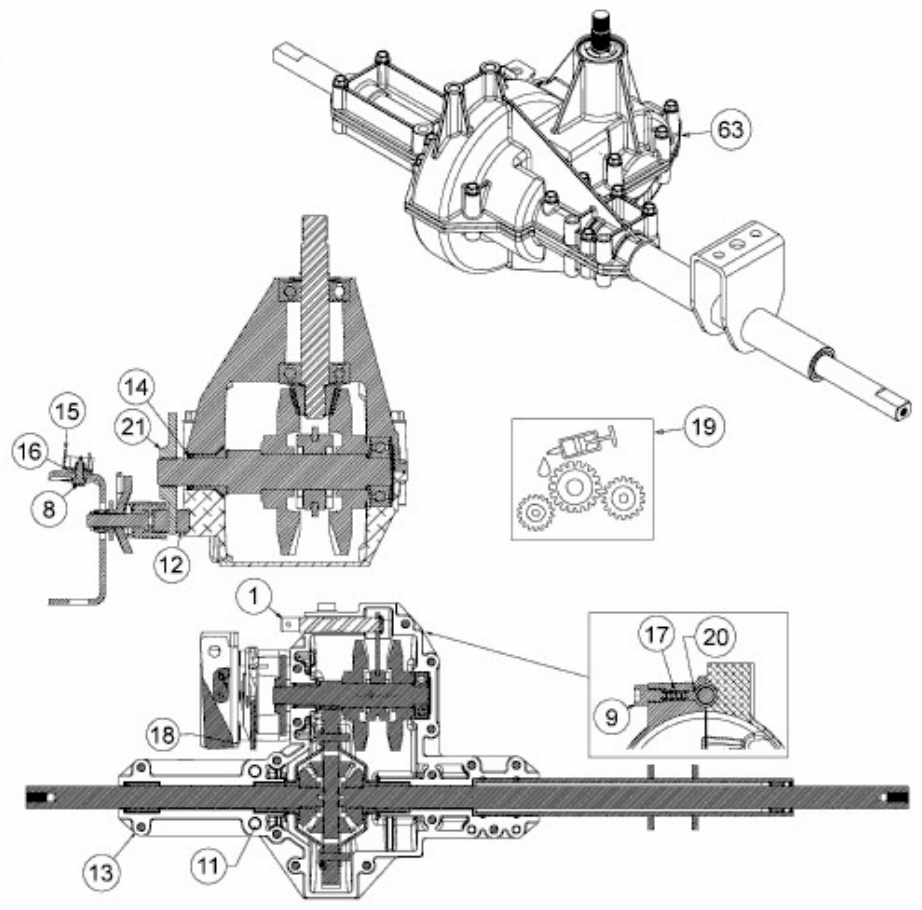

MASTERCUT 92 > 13AH760E459 (2008) > GETRIEBE

max. Axialspiel  
max. axial backlash  
max. jeu sur l'axe  
0,004" - 0.008"

E3-03859D-02