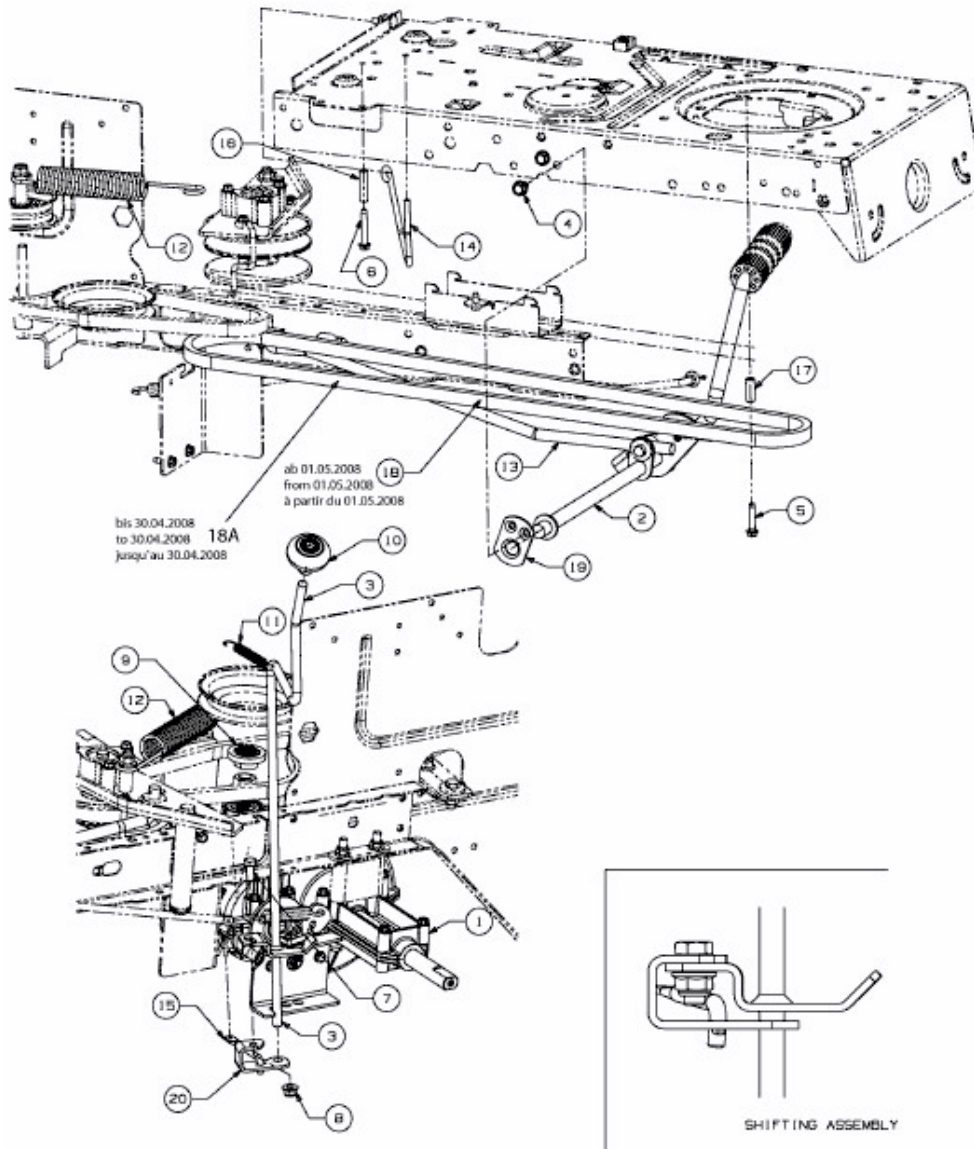

MASTERCUT 92 > 13AH760E459 (2008) > FAHRANTRIEB, PEDALE AB 16.01.2008

ab 16.01.2008
from 16.01.2008
à partir du 16.01.2008

E3-03859B-01