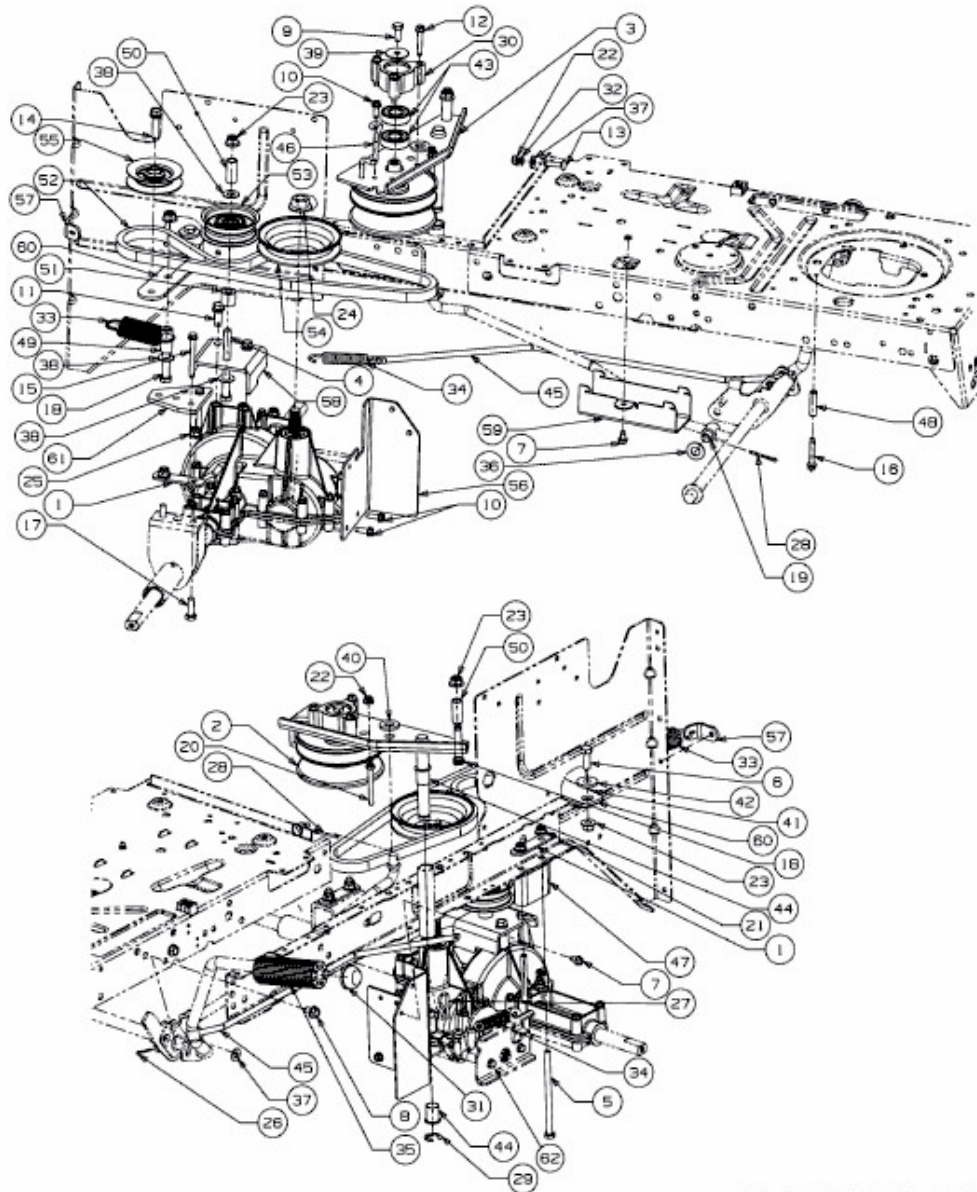

MASTERCUT 92 > 13AH760E459 (2008) > FAHRANTRIEB, VARIATOR AB 14.05.2008

ab 14.05.2008
from 14.05.2008
à partir du 14.05.2008

E3-03858B-01