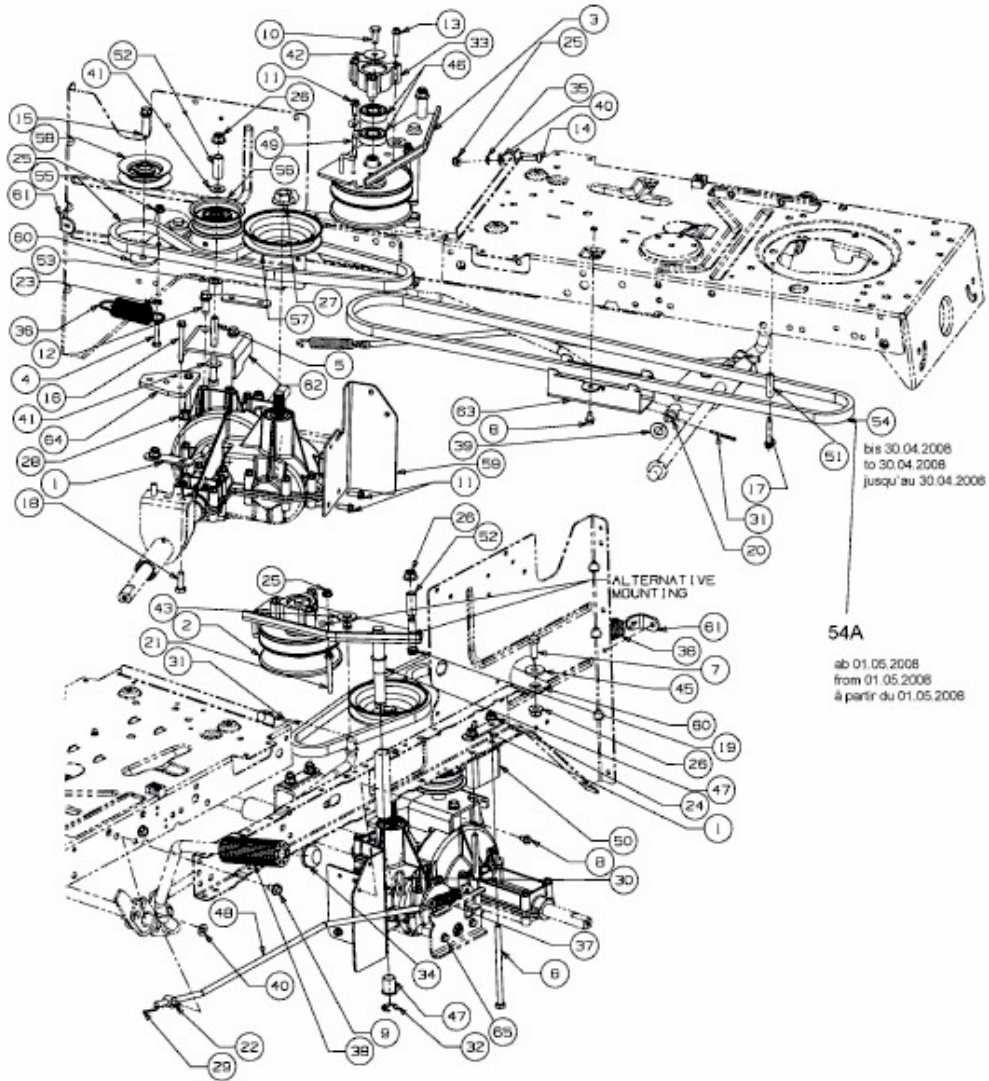

MASTERCUT 92 > 13AH760E459 (2008) > FAHRANTRIEB, VARIATOR BIS 13.05.2008

bis 13.05.2008  
to 13.05.2008  
jusqu'au 13.05.2008

E3-03858A-01