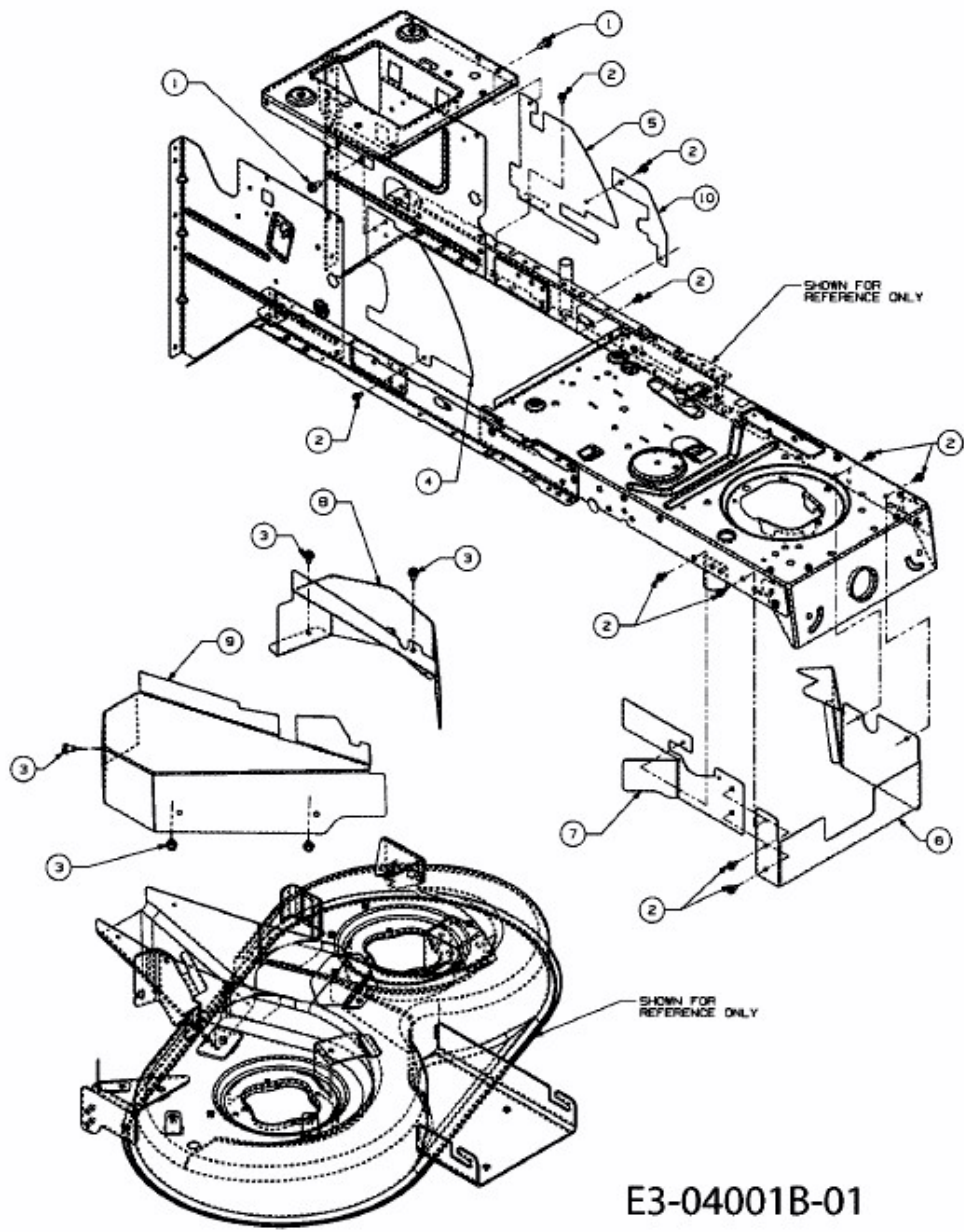

MASTERCUT 92 > 13AH760E459 (2008) > ABDECKUNGEN MÄHWERK E (36"/92CM)

E3-04001B-01