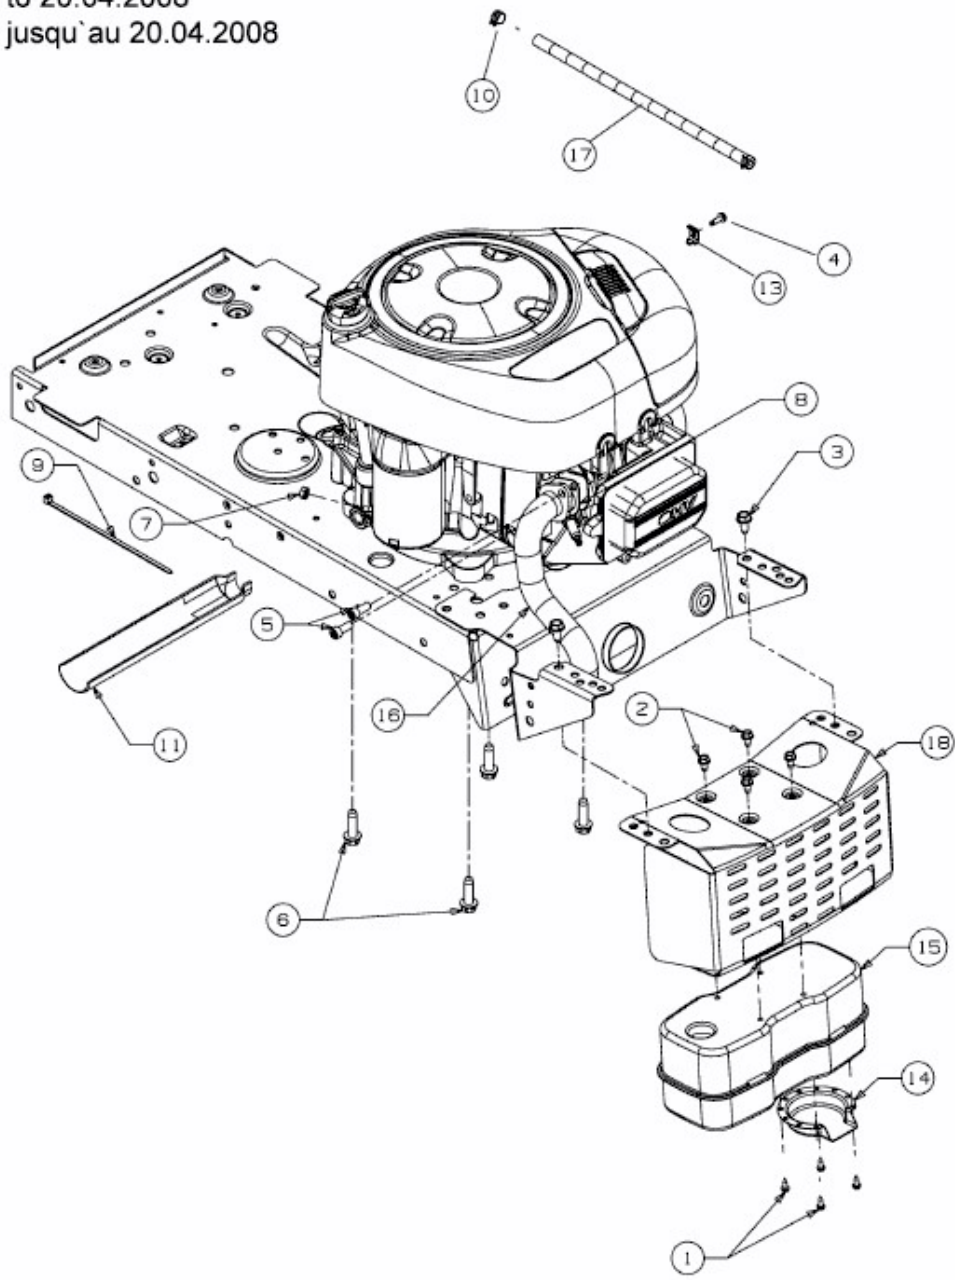

MASTERCUT 92 > 13AH760E459 (2008) > MOTORZUBEHÖR BIS 20.04.2008

bis 20.04.2008
to 20.04.2008
jusqu'au 20.04.2008

E3-02709A-01